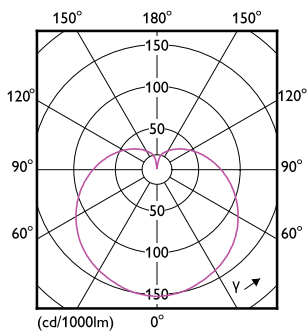

Produkt Daten

Allgemeine Eigenschaften	
Sockel	E14 [E14]
EU RoHS-konform	Ja
Nennlebensdauer (Nom)	15000 h
Schaltzyklus	50000X
Referenz für Lichtstrommessung	Sphere

Lichttechnische Daten	
Farbcode	827 [CCT von 2700 K]
Lichtstrom (Nom)	806 lm
Lichtfarbe	Warmweiß (WW)
Ähnlichste Farbtemperatur (Nom)	2700 K
Nennlichtausbeute (nom.)	115,00 lm/W
Farbkonsistenz	<6
Farbwiedergabeindex (Nom.)	80

Abmessungsskizzen

Candle P48 7-60W 806lm 2700K E14 ND FR

Product	D	C
CorePro lustre ND 7-60W E14 827 P48 FR	48 mm	93 mm

Photometrische Daten

LEDlustre CorePro P48 7W E27 827 FR-LDD

LEDlustre CorePro 7W P48 E27 827 FR-POC