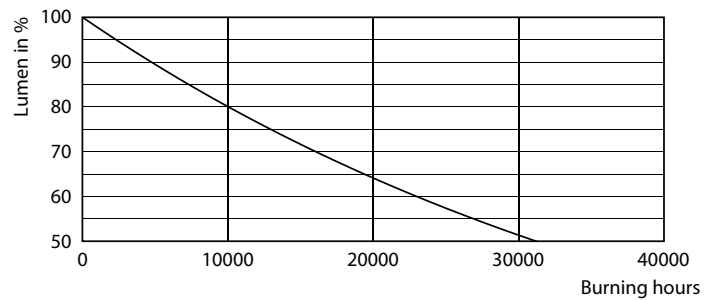

CorePro LED Kerzen-und Tropfenlampenform

Photometrische Daten

LEDlustre CorePro 7W P48 E14 827-GUL

Lebensdauer

15K LED

15K LMP