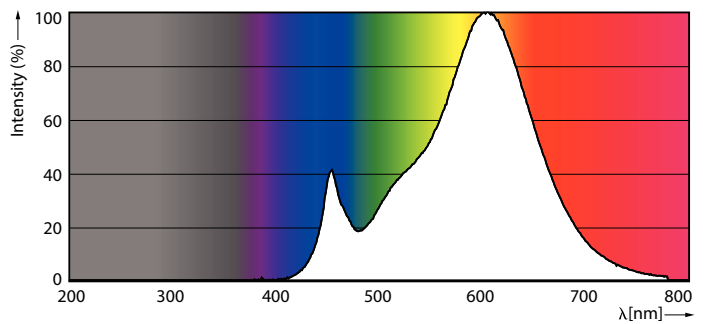

Produkt Daten

Allgemeine Eigenschaften	
Sockel	E14 [E14]
EU RoHS-konform	Ja
Nennlebensdauer (Nom)	15000 h
Schaltzyklus	50000X
Referenz für Lichtstrommessung	Sphere

Lichttechnische Daten	
Farbcode	827 [CCT von 2700 K]
Lichtstrom (Nom)	806 lm
Lichtfarbe	Warmweiß (WW)
Ähnlichste Farbtemperatur (Nom)	2700 K
Nennlichtausbeute (nom.)	115,00 lm/W
Farbkonsistenz	<6
Farbwiedergabeindex (Nom.)	80

Abmessungsskizzen

Candle P48 7-60W 806lm 2700K E14 ND FR

Product	D	C
CorePro lustre ND 7-60W E14 827 P48 FR	48 mm	93 mm

Photometrische Daten

LEDlustre CorePro P48 7W E27 827 FR-LDD

LEDlustre CorePro 7W P48 E27 827 FR-POC