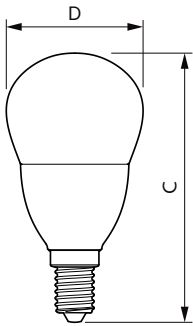

Temperaturkenndaten	
Gehäusetemperatur (max)	87 °C

CorePro LED Kerzen- und Tropfenlampenform

Dimmen

Dimmbar	Nein
---------	------

Mechanische Kenndaten

Kolbenausführung	Satiniert
Kolbenform	P48

Zulassungen und Anwendungseigenschaften

Abmessungsskizzen

Candle P48 7-60W 806lm 2700K E14 ND FR

Product	D	C
CorePro lustre ND 7-60W E14 827 P48 FR	48 mm	93 mm

Photometrische Daten

LEDlustre CorePro P48 7W E27 827 FR-LDD

LEDlustre CorePro 7W P48 E27 827 FR-POC