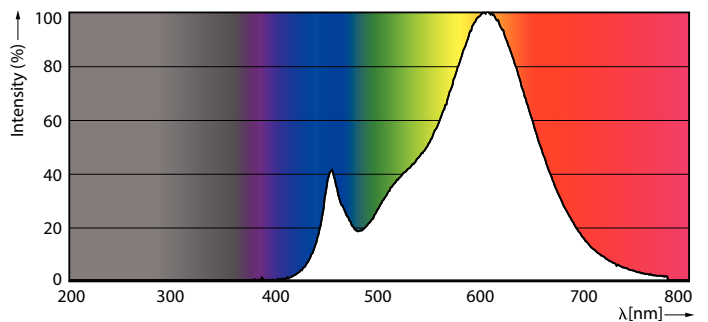

Produkt Daten

Allgemeine Eigenschaften	
Sockel	E27 [E27]
EU RoHS-konform	Ja
Nennlebensdauer (Nom)	15000 h
Schaltzyklus	50000X
Referenz für Lichtstrommessung	Sphere

Lichttechnische Daten	
Farbcode	827 [CCT von 2700 K]
Lichtstrom (Nom)	806 lm
Lichtfarbe	Warmweiß (WW)
Ähnlichste Farbtemperatur (Nom)	2700 K
Nennlichtausbeute (nom.)	115,00 lm/W
Farbkonsistenz	<6
Farbwiedergabeindex (Nom.)	80

Abmessungsskizzen

Candle P48 7-60W 806lm 2700K E27 ND FR

Product	D	C
CorePro lustre ND 7-60W E27 827 P48 FR	48 mm	95 mm

Photometrische Daten

LEDlustre CorePro P48 7W E27 827 FR-LDD

LEDlustre CorePro 7W P48 E27 827 FR-POC