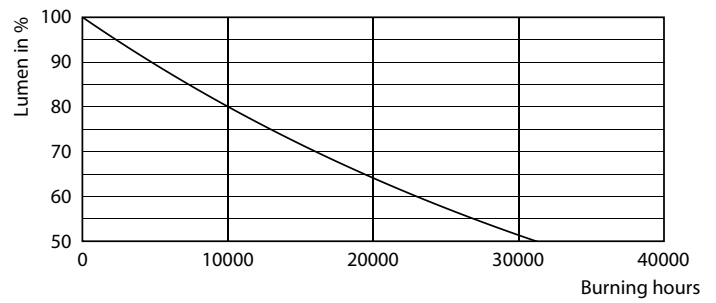

CorePro LED Kerzen-und Tropfenlampenform

Photometrische Daten

LEDlustre CorePro 7W P48 E27 827-GUL

Lebensdauer

15K LED

15K LMP