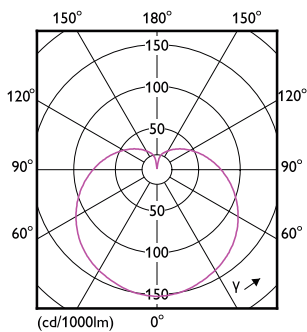

Produkt Daten

Allgemeine Eigenschaften	
Sockel	E27 [E27]
EU RoHS-konform	Ja
Nennlebensdauer (Nom)	15000 h
Schaltzyklus	50000X
Referenz für Lichtstrommessung	Sphere

Lichttechnische Daten	
Farbcode	827 [CCT von 2700 K]
Lichtstrom (Nom)	806 lm
Lichtfarbe	Warmweiß (WW)
Ähnlichste Farbtemperatur (Nom)	2700 K
Nennlichtausbeute (nom.)	115,00 lm/W
Farbkonsistenz	<6
Farbwiedergabeindex (Nom.)	80

Abmessungsskizzen

Candle P48 7-60W 806lm 2700K E27 ND FR

Product	D	C
CorePro lustre ND 7-60W E27 827 P48 FR	48 mm	95 mm

Photometrische Daten

LEDlustre CorePro P48 7W E27 827 FR-LDD

LEDlustre CorePro 7W P48 E27 827 FR-POC