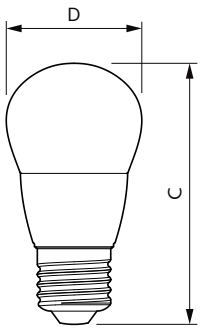

Temperaturkenndaten	
Gehäusetemperatur (max)	83 °C

CorePro LED Kerzen- und Tropfenlampenform

Dimmen

Dimmbar	Nein
---------	------

Mechanische Kenndaten

Kolbenausführung	Satiniert
Kolbenform	P48

Zulassungen und Anwendungseigenschaften

Abmessungsskizzen

Candle P48 7-60W 806lm 2700K E27 ND FR

Product	D	C
CorePro lustre ND 7-60W E27 827 P48 FR	48 mm	95 mm

Photometrische Daten

LEDlustre CorePro P48 7W E27 827 FR-LDD

LEDlustre CorePro 7W P48 E27 827 FR-POC