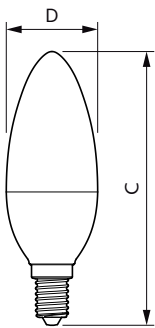

Produkt Daten

Allgemeine Eigenschaften	
Sockel	E14 [E14]
EU RoHS-konform	Ja
Nennlebensdauer (Nom)	15000 h
Schaltzyklus	50000X

Lichttechnische Daten	
Farbcode	827 [CCT von 2700 K]
Lichtstrom (Nom)	806 lm
Lichtfarbe	Warmweiß (WW)
Ähnlichste Farbtemperatur (Nom)	2700 K
Nennlichtausbeute (nom.)	115,00 lm/W
Farbkonsistenz	<6
Farbwiedergabeindex (Nom.)	80
Restlichtstrom am Ende der Nennlebensdauer (Nom.)	70 %

Temperaturkenndaten	
Gehäusetemperatur (max)	87 °C

Dimmen	
Dimmbar	Nein

CorePro LED Kerzen- und Tropfenlampenform

Mechanische Kenndaten

Kolbenausführung	Satiniert
Kolbenform	B38

Zulassungen und Anwendungseigenschaften

Abmessungsskizzen

Candle B38 7-60W 806lm 2700K E14 ND FR

Product	D	C
CorePro LEDcandle ND 7-60W E14 827 B38 FR	38 mm	114 mm

Photometrische Daten

LEDcandle CorePro B38 7W E14 827 FR-LDD

LEDcandle CorePro 7W B38 E14 827 FR-POC