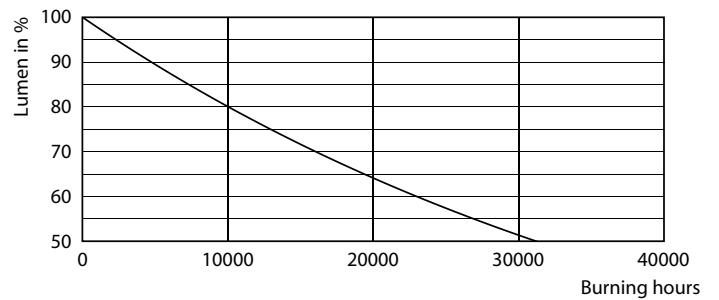

CorePro LED Kerzen-und Tropfenlampenform

Photometrische Daten

LEDcandle CorePro 7W B38 E14 827-GUL

Lebensdauer

15K LED

15K LMP