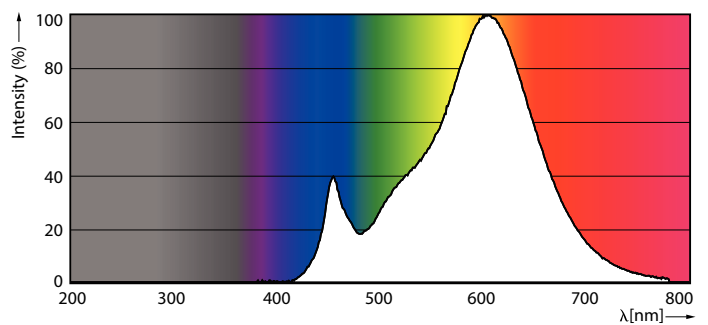

Produkt Daten

Allgemeine Eigenschaften	
Sockel	E14 [E14]
EU RoHS-konform	Ja
Nennlebensdauer (Nom)	15000 h
Schaltzyklus	50000X

Lichttechnische Daten	
Farbcode	827 [CCT von 2700 K]
Lichtstrom (Nom)	806 lm
Lichtfarbe	Warmweiß (WW)
Ähnlichste Farbtemperatur (Nom)	2700 K
Nennlichtausbeute (nom.)	115,00 lm/W
Farbkonsistenz	<6
Farbwiedergabeindex (Nom.)	80
Restlichtstrom am Ende der Nennlebensdauer (Nom.)	70 %

Abmessungsskizzen

Candle B38 7-60W 806lm 2700K E14 ND FR

Product	D	C
CorePro LEDcandle ND 7-60W E14 827 B38 FR	38 mm	114 mm

Photometrische Daten

LEDcandle CorePro B38 7W E14 827 FR-LDD

LEDcandle CorePro 7W B38 E14 827 FR-POC