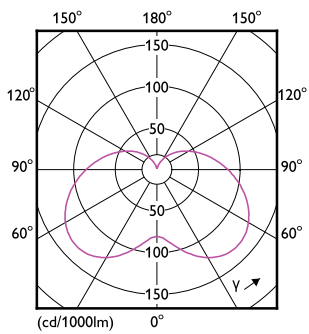

Energieeffizienzklasse	E
Energieverbrauch kWh/1.000 Std.	7 kWh
EPREL-Registrierungsnummer	453210

Produktdaten

Gesamt-Produktcode	871951431296800
--------------------	-----------------

Bestell-Produktname	CorePro LEDcandle ND 7-60W E14 827 B38 FR
EAN/UPC - Produkt	8719514312968
Bestellcode	31296800
Anzahl pro Verpackung	1
SAP-Zähler - Pakete pro Außenkarton	10
SAP-Material	929002972502
Nettogewicht (Einzelteil)	0,053 kg

Abmessungsskizzen

Candle B38 7-60W 806lm 2700K E14 ND FR

Product	D	C
CorePro LEDcandle ND 7-60W E14 827 B38 FR	38 mm	114 mm

Photometrische Daten

LEDcandle CorePro B38 7W E14 827 FR-LDD

LEDcandle CorePro 7W B38 E14 827 FR-POC