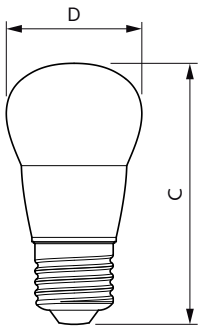

CorePro LED Kerzen- und Tropfenlampenform

Dimmen

Dimmbar	Nein

Mechanische Kenndaten

Kolbenausführung	Satiniert
Kolbenform	P45 [P 45mm]

Zulassungen und Anwendungseigenschaften

Energieeffizienzklasse	F
Energieverbrauch kWh/1.000 Std.	5 kWh
EPREL-Registrierungsnummer	453202

Produktdaten

Gesamt-Produktcode	871951431262300
Bestell-Produktname	Corepro Lustre ND 5-40W E27 827 P45 FR
EAN/UPC - Produkt	8719514312623
Bestellcode	31262300
Anzahl pro Verpackung	1
SAP-Zähler - Pakete pro Außenkarton	10
SAP-Material	929002969402
Nettogewicht (Einzelteil)	0,026 kg

Abmessungsskizzen

Candle P45 5-40W 470lm 2700K E27 ND FR

Product	D	C
Corepro Lustre ND 5-40W E27 827 P45 FR	45 mm	88 mm