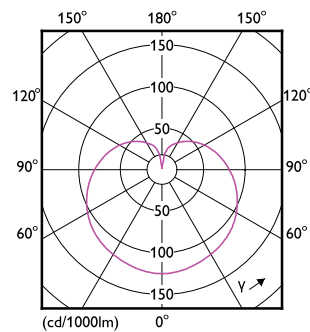

LEDLustre Corepro P45 5W E27 827 FR-LDD