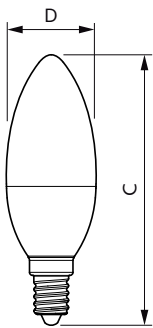

CorePro LED Kerzen- und Tropfenlampenform

Mechanische Kenndaten

Kolbenausführung	Satiniert
Kolbenform	B35 [B 35mm]

Zulassungen und Anwendungseigenschaften

Energieeffizienzklasse	F
Energieverbrauch kWh/1.000 Std.	5 kWh
EPREL-Registrierungsnummer	453199

Produktdaten

Gesamt-Produktcode	871951431250000

Bestell-Produktname	CorePro LEDcandle ND 5-40W E14 827 B35 FR
EAN/UPC - Produkt	8719514312500
Bestellcode	31250000
Anzahl pro Verpackung	1
SAP-Zähler - Pakete pro Außenkarton	10
SAP-Material	929002968402
Nettogewicht (Einzelteil)	0,040 kg

Abmessungsskizzen

Candle B35 5-40W 470lm 2700K E14 ND FR

Product	D	C
CorePro LEDcandle ND 5-40W E14 827 B35 FR	45 mm	87 mm