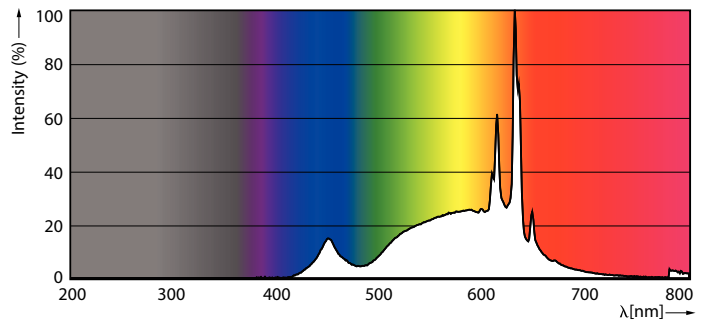

CorePro LED Kerzen- und Tropfenlampenform

Mechanische Kenndaten

Kolbenausführung	Satiniert
Kolbenform	B35 [B 35mm]

Zulassungen und Anwendungseigenschaften

Energieeffizienzklasse	F
Energieverbrauch kWh/1.000 Std.	5 kWh
EPREL-Registrierungsnummer	453199

Produktdaten

Gesamt-Produktcode	871951431250000

Bestell-Produktname	CorePro LEDcandle ND 5-40W E14 827 B35 FR
EAN/UPC - Produkt	8719514312500
Bestellcode	31250000
Anzahl pro Verpackung	1
SAP-Zähler - Pakete pro Außenkarton	10
SAP-Material	929002968402
Nettogewicht (Einzelteil)	0,040 kg

Abmessungsskizzen

Product	D	C
CorePro LEDcandle ND 5-40W E14 827 B35 FR	45 mm	87 mm

Photometrische Daten

LEDcandle CorePro 5W B35 E14 827-GUL

LEDcandle CorePro 5W B35 E14 827 FR-POC