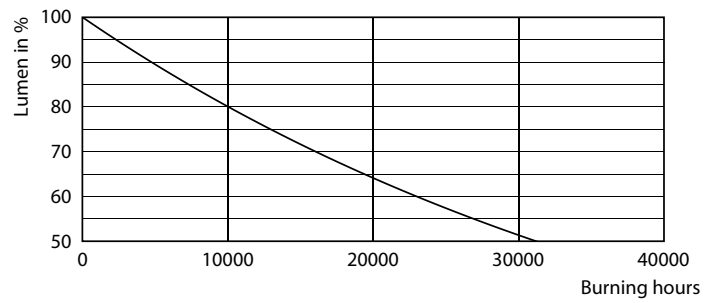

CorePro LED Kerzen-und Tropfenlampenform

Photometrische Daten

LEDlustre CorePro 2,8W P45 E14 827-GUL

Lebensdauer

15K LED

15K LMP