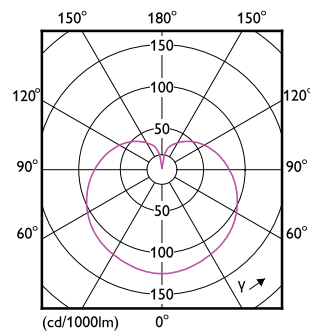

LEDLustre Corepro P45 5W E27 827 FR-LDD