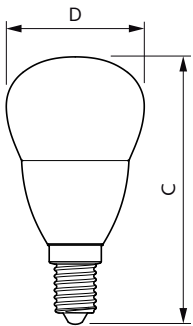

CorePro LED Kerzen- und Tropfenlampenform

Dimmen

Dimmbar	Nein

Mechanische Kenndaten

Kolbenausführung	Satiniert
Kolbenform	P45 [P 45mm]

Zulassungen und Anwendungseigenschaften

Energieeffizienzklasse	F
Energieverbrauch kWh/1.000 Std.	3 kWh
EPREL-Registrierungsnummer	453196

Produktinformationen

Gesamt-Produktcode	871951431244900
Bestell-Produktname	CorePro lustre ND 2.8-25W E14 827 P45 FR
EAN/UPC - Produkt	8719514312449
Bestellcode	31244900
Anzahl pro Verpackung	1
SAP-Zähler - Pakete pro Außenkarton	10
SAP-Material	929002967102
Nettogewicht (Einzelteil)	0,020 kg

Abmessungsskizzen

Candle P45 2.8-25W 250lm 2700K E14 ND FR

Product	D	C
CorePro lustre ND 2.8-25W E14 827 P45 FR	35 mm	106 mm