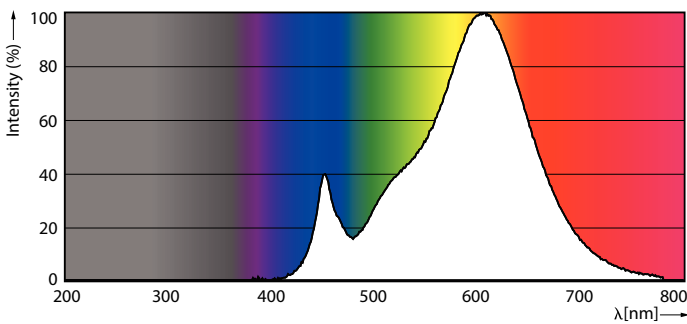

Photometrische Daten

LEDlustre CorePro 2,8W P45 E27 827 FR-POC