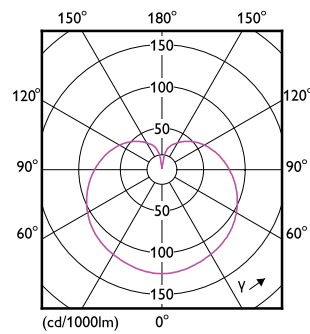

Produkt Daten

Allgemeine Eigenschaften	
Sockel	E27 [E27]
EU RoHS-konform	Ja
Nennlebensdauer (Nom)	15000 h
Schaltzyklus	50000X
Referenz für Lichtstrommessung	Sphere

Lichttechnische Daten	
Farbcode	827 [CCT von 2700 K]
Lichtstrom (Nom)	250 lm
Lichtfarbe	Warmweiß (WW)
Ähnlichste Farbtemperatur (Nom)	2700 K
Nennlichtausbeute (nom.)	89,00 lm/W
Farbkonsistenz	<6
Farbwiedergabeindex (Nom.)	80

Abmessungsskizzen

Candle P45 2.8-25W 250lm 2700K E27 ND FR

Product	D	C
CorePro lustre ND 2.8-25W E27 827 P45 FR	45 mm	88 mm

Photometrische Daten

LEDlustre CorePro 2,8W P45 E27 827 FR-POC

LEDLustre Corepro P45 5W E27 827 FR-LDD