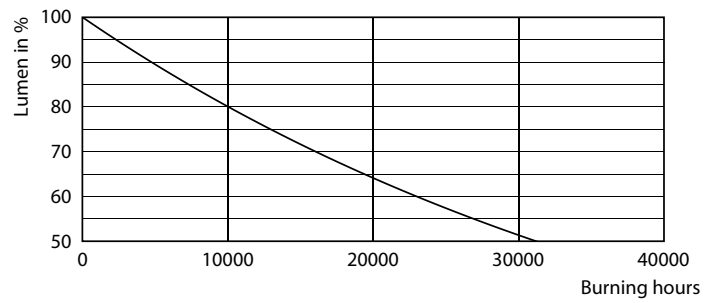

CorePro LED Kerzen-und Tropfenlampenform

Photometrische Daten

LEDlustre CorePro 2,8W P45 E27 827-GUL

Lebensdauer

15K LED

15K LMP