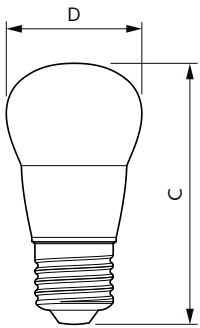

Temperaturkenndaten	
Gehäusetemperatur (max)	61 °C

CorePro LED Kerzen- und Tropfenlampenform

Dimmen

Dimmbar	Nein
---------	------

Mechanische Kenndaten

Kolbenausführung	Satiniert
Kolbenform	P45 [P 45mm]

Zulassungen und Anwendungseigenschaften

Abmessungsskizzen

Candle P45 2.8-25W 250lm 2700K E27 ND FR

Product	D	C
CorePro lustre ND 2.8-25W E27 827 P45 FR	45 mm	88 mm

Photometrische Daten

LEDlustre CorePro 2,8W P45 E27 827 FR-POC

LEDLustre Corepro P45 5W E27 827 FR-LDD