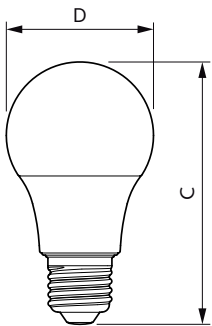

Temperaturkenndaten	
Gehäusetemperatur (max)	80 °C

MASTER LEDbulb Glühlampenform

Dimmen

Dimmbar	Nur mit Spezial-Dimmern
---------	-------------------------

Mechanische Kenndaten

Kolbenausführung	Klar
Kolbenform	A60 [A 60mm]

Abmessungsskizzen

A60 220-240V 8.5-60W 806lm 27-22K E27

Product	D	C
MASTER LEDbulb DT 8-60W E27 A60 CL	60,5 mm	110 mm

Photometrische Daten

LEDbulb MAS SLR1 8W A60 E27 827 CL-GUL

LEDbulb MAS SLR1 A60 8W E27 827 CL-LDD