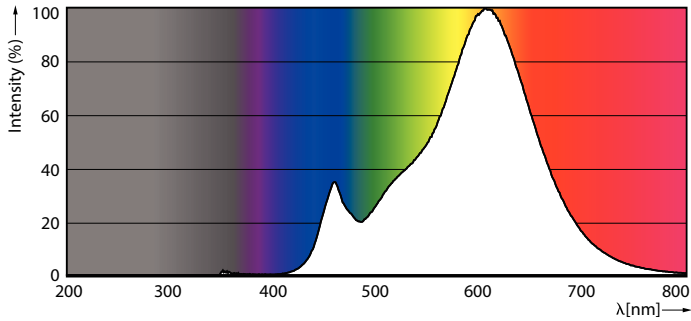

Lichttechnische Daten	
Farbcode	822 – 827 [Abstimmbares Warmweiß]
Lichtstrom (Nom)	806 lm
Lichtfarbe	Warmer Schimmer (WG)
Ähnlichste Farbtemperatur (Nom)	2200 2700 K
Nennlichtausbeute (nom.)	100,00 lm/W
Farbkonsistenz	<6
Farbwiedergabeindex (Nom.)	80

Abmessungsskizzen

A60 220-240V 8.5-60W 806lm 27-22K E27

Product	D	C
MASTER LEDbulb DT 8-60W E27 A60 CL	60,5 mm	110 mm

Photometrische Daten

LEDbulb MAS SLR1 8W A60 E27 827 CL-GUL

LEDbulb MAS SLR1 A60 8W E27 827 CL-LDD

MASTER LEDbulb Glühlampenform

Photometrische Daten

LEDbulb MAS SLR1 8W A60 E27 827 CL-POC

Lebensdauer

LEDspots LED 25K

LEDspots LMP 25K