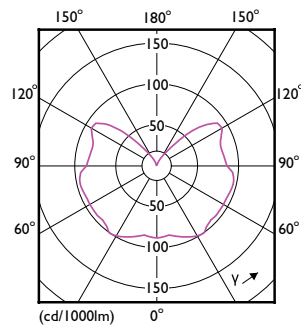

Lichttechnische Daten	
Farbcode	822 – 827 [Abstimmbares Warmweiß]
Lichtstrom (Nom)	806 lm
Lichtfarbe	Warmer Schimmer (WG)
Ähnlichste Farbtemperatur (Nom)	2200 2700 K
Nennlichtausbeute (nom.)	100,00 lm/W
Farbkonsistenz	<6
Farbwiedergabeindex (Nom.)	80

Zulassungen und Anwendungseigenschaften

Energieeffizienzklasse	F
Energieverbrauch kWh/1.000 Std.	8 kWh
EPREL-Registrierungsnummer	614865

Produktdaten

Gesamt-Produktcode	871951430634900
Bestell-Produktname	MASTER LEDbulb DT 8-60W E27 A60 CL
EAN/UPC - Produkt	8719514306349
Bestellcode	30634900
Anzahl pro Verpackung	1
SAP-Zähler - Pakete pro Außenkarton	10
SAP-Material	929002490232
Nettogewicht (Einzelteil)	0,076 kg

Abmessungsskizzen

A60 220-240V 8.5-60W 806lm 27-22K E27

Product	D	C
MASTER LEDbulb DT 8-60W E27 A60 CL	60,5 mm	110 mm

Photometrische Daten

LEDbulb MAS SLR1 8W A60 E27 827 CL-GUL

LEDbulb MAS SLR1 A60 8W E27 827 CL-LDD

MASTER LEDbulb Glühlampenform

Photometrische Daten

LEDbulb MAS SLR1 8W A60 E27 827 CL-POC

Lebensdauer

LEDspots LED 25K

LEDspots LMP 25K