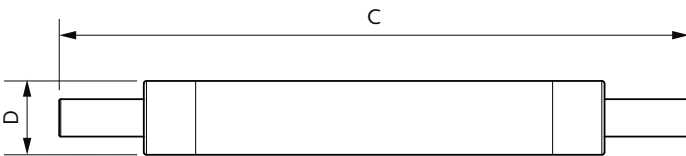

CorePro LEDlinear R7S Hochvolt-Stablampen

Dimmen

Dimmbar	Nein

Mechanische Kenndaten

Kolbenausführung	Klar
Kolbenform	Linear

Zulassungen und Anwendungseigenschaften

Energieeffizienzklasse	E
Geeignet für Akzentbeleuchtung	nein
Energieverbrauch kWh/1.000 Std.	8 kWh
EPREL-Registrierungsnummer	624213

Produktdaten

Gesamt-Produktcode	871951430397300
Bestell-Produktname	CorePro LED linear R7S 118mm 7.2-60W 830
EAN/UPC - Produkt	8719514303973
Bestellcode	30397300
Anzahl pro Verpackung	1
SAP-Zähler - Pakete pro Außenkarton	10
SAP-Material	929002495002
Nettogewicht (Einzelteil)	0,016 kg

Abmessungsskizzen

Product

CorePro LED linear R7S 118mm 7.2-60W 830

DOB R7S 220-240V 8-60W 850lm 3000K ND