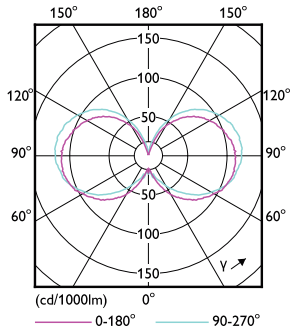

LED-Lampen mit klassischem Glühfaden

Photometrische Daten

LEDbulb CLA WGD CRI90