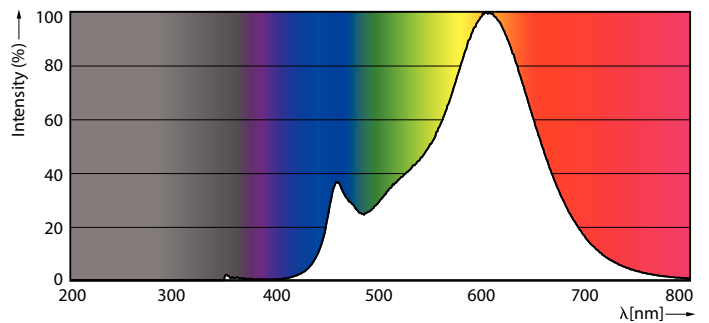

Produkt Daten

Allgemeine Eigenschaften		Lichtfarbe	Warmweiß (WW)
Sockel	E27 [E27]	Ähnlichste Farbtemperatur (Nom)	2700 K
EU RoHS-konform	Ja	Nennlichtausbeute (nom.)	104,00 lm/W
Nennlebensdauer (Nom)	15000 h	Farbkonsistenz	<6
Schaltzyklus	20000X	Farbwiedergabeindex (Nom.)	80
Technische Type	4.5-40W	Restlichtstrom am Ende der Nennlebensdauer (Nom.)	70 %
Lichttechnische Daten		Elektrische Kenndaten	
Farbcode	827 [CCT von 2700 K]	Eingangsfrequenz	50 bis 60 Hz
Ausstrahlungswinkel (Nom)	270 °	Power (Rated) (Nom)	4,5 W
Lichtstrom (Nom)	470 lm		

Abmessungsskizzen

A60 230V 6-40W 470lm 2700K E27 D CL

Product	D	C
CLA LEDBulb D 4.5-40W A60 E27 827 CL	60 mm	106 mm

Photometrische Daten

LEDbulb CLA 4,5W A60 E27 827 CL

LEDbulb CLA 4,5W A60 E27 827 CL

LED-Lampen mit klassischem Glühfaden

Photometrische Daten

LEDbulb CLA WGD CRI90

Lebensdauer

15K LED

15K LMP