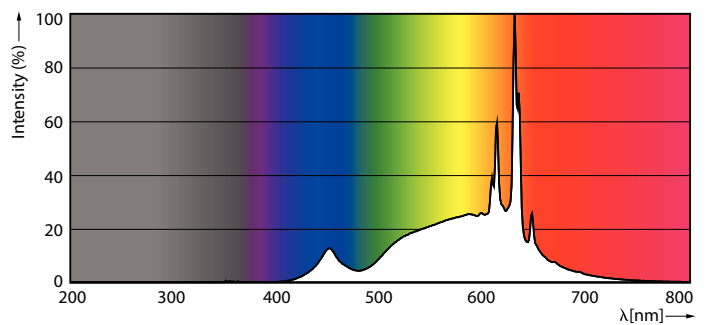

Produkt Daten

Allgemeine Eigenschaften		Lichtfarbe	
Sockel	E27 [E27]	Warmer Schimmer (WG)	
EU RoHS-konform	Ja	Ähnlichste Farbtemperatur (Nom)	2700 2200 K
Nennlebensdauer (Nom)	15000 h	Nennlichtausbeute (nom.)	115,00 lm/W
Schaltzyklus	20000X	Farbkonsistenz	<6
Technische Type	7-60W	Farbwiedergabeindex (Nom.)	90
Lichttechnische Daten		Restlichtstrom am Ende der Nennlebensdauer (Nom.)	70 %
Farbcode	922-927 [CCT von 2200 K - 2700 K]	Elektrische Kenndaten	
Ausstrahlungswinkel (Nom)	270 °	Eingangsfrequenz	50 bis 60 Hz
Lichtstrom (Nom)	806 lm	Power (Rated) (Nom)	7 W

Abmessungsskizzen

ST64 230V 60W 806lm 2700-2200K E27 D CL

Product	D	C
CLA LEDBulb DT 7-60W E27 CRI90 ST64 CL	64 mm	143 mm

Photometrische Daten

LEDbulb CLA WGD CRI90

LEDbulb CLA 7W G93 E27 927 922 CL

LED-Lampen mit klassischem Glühfaden