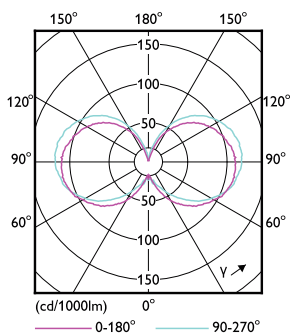

Produkt Daten

Allgemeine Eigenschaften		Lichtfarbe	
Sockel	E27 [E27]	Warmer Schimmer (WG)	
EU RoHS-konform	Ja	Ähnlichste Farbtemperatur (Nom)	2700 2200 K
Nennlebensdauer (Nom)	15000 h	Nennlichtausbeute (nom.)	115,00 lm/W
Schaltzyklus	20000X	Farbkonsistenz	<6
Technische Type	7-60W	Farbwiedergabeindex (Nom.)	90
Lichttechnische Daten		Restlichtstrom am Ende der Nennlebensdauer (Nom.)	70 %
Farbcode	922-927 [CCT von 2200 K - 2700 K]	Elektrische Kenndaten	
Ausstrahlungswinkel (Nom)	270 °	Eingangsfrequenz	50 bis 60 Hz
Lichtstrom (Nom)	806 lm	Power (Rated) (Nom)	7 W

Abmessungsskizzen

ST64 230V 60W 806lm 2700-2200K E27 D CL

Product	D	C
CLA LEDBulb DT 7-60W E27 CRI90 ST64 CL	64 mm	143 mm

Photometrische Daten

LEDbulb CLA WGD CRI90

LEDbulb CLA 7W G93 E27 927 922 CL

LED-Lampen mit klassischem Glühfaden