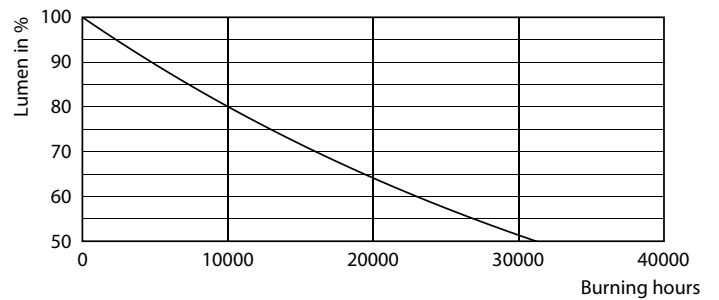

Produkt Daten

Allgemeine Eigenschaften		Lichtfarbe	
Sockel	E27 [E27]	Warmer Schimmer (WG)	
EU RoHS-konform	Ja	Ähnlichste Farbtemperatur (Nom)	2700 2200 K
Nennlebensdauer (Nom)	15000 h	Nennlichtausbeute (nom.)	115,00 lm/W
Schaltzyklus	20000X	Farbkonsistenz	<6
Technische Type	7-60W	Farbwiedergabeindex (Nom.)	90
Lichttechnische Daten		Restlichtstrom am Ende der Nennlebensdauer (Nom.)	70 %
Farbcode	922-927 [CCT von 2200 K - 2700 K]	Elektrische Kenndaten	
Ausstrahlungswinkel (Nom)	270 °	Eingangsfrequenz	50 bis 60 Hz
Lichtstrom (Nom)	806 lm	Power (Rated) (Nom)	7 W

Photometrische Daten

© Philips Lighting B.V. 2021

LEDbulb CLA 7W ST64 E27 927 922 CL

Lebensdauer

15K LED

15K LMP