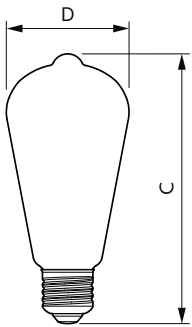

Abmessungsskizzen

ST64 230V 60W 806lm 2700-2200K E27 D CL

Product	D	C
CLA LEDBulb DT 7-60W E27 CRI90 ST64 CL	64 mm	143 mm

Photometrische Daten

LEDbulb CLA WGD CRI90

LEDbulb CLA 7W G93 E27 927 922 CL

LED-Lampen mit klassischem Glühfaden