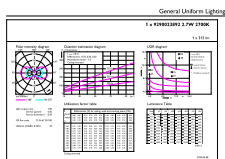

Hinweise

- Nicht für Gleichspannung geeignet
- Max. 80% Luftfeuchtigkeit
- Min. 10 mm Luftraum beim Deckeneinbau zur Gewährleistung der konstanten Wärmeableitung

Produkt Daten

Allgemeine Eigenschaften		Ausstrahlungswinkel (Nom)	
Sockel	G4 [G4]		300 °
EU RoHS-konform	Ja	Lichtstrom (Nom)	315 lm
Nennlebensdauer (Nom)	15000 h	Lichtfarbe	Warmweiß (WW)
Schaltzyklus	50000X	Ähnlichste Farbtemperatur (Nom)	2700 K
Technische Type	2.7-28W	Nennlichtausbeute (nom.)	116,00 lm/W
Referenz für Lichtstrommessung	Sphere	Farbkonsistenz	<6
		Farbwiedergabeindex (Nom.)	80
		Restlichtstrom am Ende der Nennlebensdauer (Nom.)	70 %
Lichttechnische Daten			
Farbcode	827 [CCT von 2700 K]		

Abmessungsskizzen

Capsule G4 2.4W-28W 280lm 2700K Non-Dim

Product	D	C
CorePro LEDcapsuleLV 2.7-28W G4 827	15 mm	40 mm

Photometrische Daten

LEDcapsule LV 2,7W G4 827

LEDcapsule LV 2,7W G4 827

CorePro LEDcapsule G4/GY6,35 Stiftsockellampen