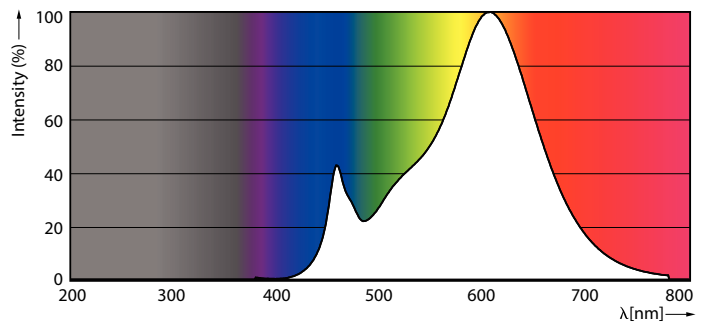

LEDcapsule LV 2,7W G4 827