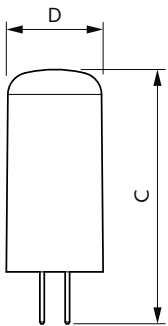

CorePro LEDcapsule G4/GY6,35 Stiftsockellampen

Elektrische Kenndaten

Eingangsfrequenz	- Hz
Power (Rated) (Nom)	2,7 W
Lampenstrom (Nom)	340 mA
Äquivalente Leistung	28 W
Startzeit (Nom)	0,5 s
Aufwärmzeit bis 60 % Licht (Nom.)	0,5 s
Leistungsfaktor (Nom)	0,65
Spannung (Nom)	ac electronic 12 V

Temperaturkenndaten

Gehäusetemperatur (max)	85 °C

Dimmen

Dimmbar	Nein

Mechanische Kenndaten

Kolbenform	Kapsel

Zulassungen und Anwendungseigenschaften

Energieeffizienzklasse	F
Geeignet für Akzentbeleuchtung	nein
Energieverbrauch kWh/1.000 Std.	3 kWh
EPREL-Registrierungsnummer	374875

Produktdaten

Gesamt-Produktcode	871869976775400
Bestell-Produktname	CorePro LEDcapsuleLV 2.7-28W G4 827
EAN/UPC - Produkt	8718699767754
Bestellcode	76775400
Anzahl pro Verpackung	1
SAP-Zähler - Pakete pro Außenkarton	12
SAP-Material	929002389202
Nettogewicht (Einzelteil)	0,008 kg

Abmessungsskizzen

Capsule G4 2.4W-28W 280lm 2700K Non-Dim

Product	D	C
CorePro LEDcapsuleLV 2.7-28W G4 827	15 mm	40 mm