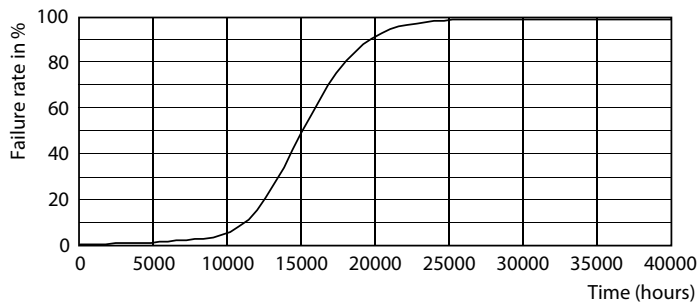

CorePro LEDcapsule G4/GY6,35 Stiftsockellampen

Photometrische Daten

LEDcapsule LV 1,8W G4 827

Lebensdauer

15K LED