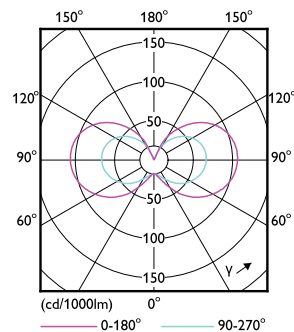

LEDcapsule LV 1W G4