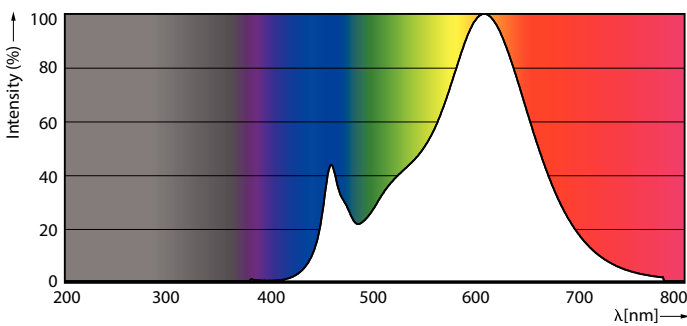

Photometrische Daten

LEDcapsule LV 1,8W G4 827