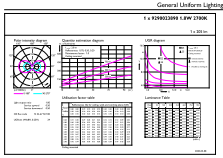

CorePro LEDcapsule G4/GY6,35 Stiftsockellampen

Photometrische Daten