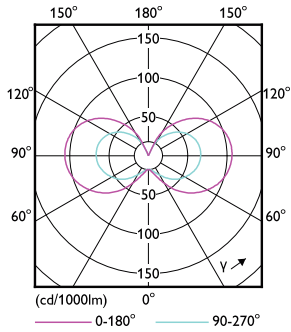

CorePro LEDcapsule G4/GY6,35 Stiftsockellampen

Photometrische Daten

LEDcapsule LV 1W G4