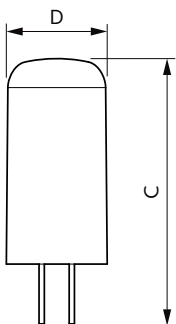

CorePro LEDcapsule G4/GY6,35 Stiftsockellampen

Elektrische Kenndaten

Eingangsfrequenz	- Hz
Power (Rated) (Nom)	1 W
Lampenstrom (Nom)	138 mA
Äquivalente Leistung	10 W
Startzeit (Nom)	0,5 s
Aufwärmzeit bis 60 % Licht (Nom.)	0,5 s
Leistungsfaktor (Nom)	0,57
Spannung (Nom)	ac electronic 12 V

Temperaturkenndaten

Gehäusetemperatur (max)	80 °C

Dimmen

Dimmbar	Nein

Mechanische Kenndaten

Kolbenform	Kapsel

Zulassungen und Anwendungseigenschaften

Energieeffizienzklasse	F
Geeignet für Akzentbeleuchtung	nein
Energieverbrauch kWh/1.000 Std.	1 kWh
EPREL-Registrierungsnummer	374871

Produktdaten

Gesamt-Produktcode	871869976761700
Bestell-Produktname	CorePro LEDcapsuleLV 1-10W G4 827
EAN/UPC - Produkt	8718699767617
Bestellcode	76761700
Anzahl pro Verpackung	1
SAP-Zähler - Pakete pro Außenkarton	12
SAP-Material	929002388802
Nettogewicht (Einzelteil)	0,008 kg

Abmessungsskizzen

Capsule G4 1W-10W 100lm 2700K Non-Dim