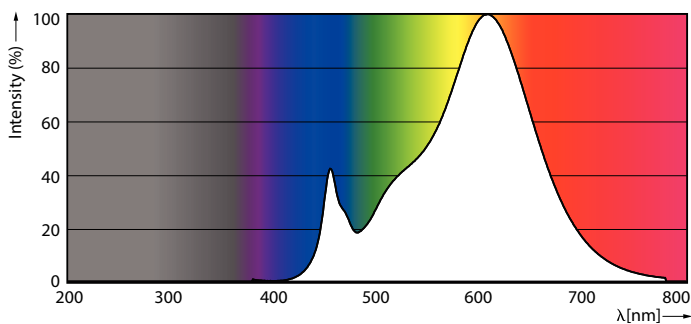

LEDcapsule LV 1W G4 827