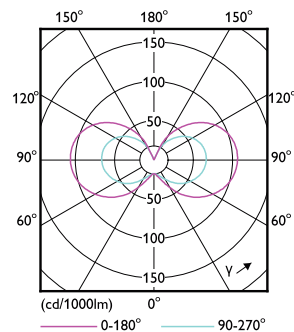

Hinweise

- Nicht für Gleichspannung geeignet
- Max. 80% Luftfeuchtigkeit
- Min. 10 mm Luftraum beim Deckeneinbau zur Gewährleistung der konstanten Wärmeableitung

Produkt Daten

Allgemeine Eigenschaften		Ausstrahlungswinkel (Nom)	
Sockel	G4 [G4]		300 °
EU RoHS-konform	Ja	Lichtstrom (Nom)	210 lm
Nennlebensdauer (Nom)	15000 h	Lichtfarbe	Warmweiß (WW)
Schaltzyklus	50000X	Ähnlichste Farbtemperatur (Nom)	2700 K
Technische Type	2.1-20W	Nennlichtausbeute (nom.)	100,00 lm/W
Referenz für Lichtstrommessung	Sphere	Farbkonsistenz	<6
		Farbwiedergabeindex (Nom.)	80
		Restlichtstrom am Ende der Nennlebensdauer (Nom.)	70 %
Lichttechnische Daten			
Farbcode	827 [CCT von 2700 K]		

Abmessungsskizzen

Capsule G4 2.4W-20W 200lm 2700K Dim

Product	D	C
CorePro LEDcapsuleLV 2.1-20W G4 827 D	15 mm	40 mm

Photometrische Daten

LEDcapsule LV 2,1W G4 827

LEDcapsule LV 1W G4

CorePro LEDcapsule G4/GY6,35 Stiftsockellampen