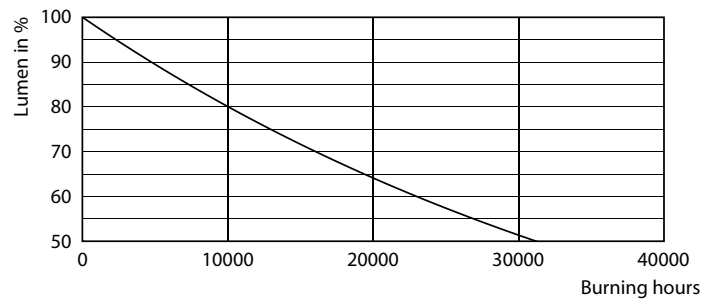

Hinweise

- Nicht für Gleichspannung geeignet
- Max. 80% Luftfeuchtigkeit
- Min. 10 mm Luftraum beim Deckeneinbau zur Gewährleistung der konstanten Wärmeableitung

Produkt Daten

Allgemeine Eigenschaften		Ausstrahlungswinkel (Nom)	
Sockel	G4 [G4]		300 °
EU RoHS-konform	Ja	Lichtstrom (Nom)	210 lm
Nennlebensdauer (Nom)	15000 h	Lichtfarbe	Warmweiß (WW)
Schaltzyklus	50000X	Ähnlichste Farbtemperatur (Nom)	2700 K
Technische Type	2.1-20W	Nennlichtausbeute (nom.)	100,00 lm/W
Referenz für Lichtstrommessung	Sphere	Farbkonsistenz	<6
		Farbwiedergabeindex (Nom.)	80
		Restlichtstrom am Ende der Nennlebensdauer (Nom.)	70 %
Lichttechnische Daten			
Farbcode	827 [CCT von 2700 K]		

Photometrische Daten

© Philips Lighting B.V. 2021

LEDcapsule LV 2,1W G4 827

Lebensdauer

15K LED

15K LMP