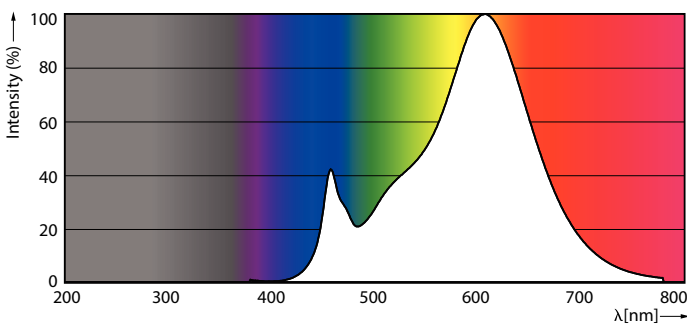

Photometrische Daten

LEDcapsule LV 2,1W G4 827