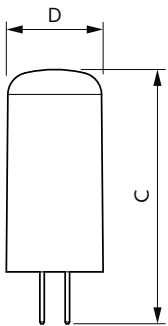

CorePro LEDcapsule G4/GY6,35 Stiftsockellampen

Elektrische Kenndaten

Eingangsfrequenz	- Hz
Power (Rated) (Nom)	2,1 W
Lampenstrom (Nom)	210 mA
Äquivalente Leistung	20 W
Startzeit (Nom)	0,5 s
Aufwärmzeit bis 60 % Licht (Nom.)	0,5 s
Leistungsfaktor (Nom)	0,8
Spannung (Nom)	ac electronic 12 V

Temperaturkenndaten

Gehäusetemperatur (max)	80 °C

Dimmen

Dimmbar	Nur mit Spezial-Dimmern

Mechanische Kenndaten

Kolbenform	Kapsel

Zulassungen und Anwendungseigenschaften

Energieeffizienzklasse	F
Geeignet für Akzentbeleuchtung	nein
Energieverbrauch kWh/1.000 Std.	3 kWh
EPREL-Registrierungsnummer	374870

Produktdaten

Gesamt-Produktcode	871869976753200
Bestell-Produktname	CorePro LEDcapsuleLV 2.1-20W G4 827 D
	D
EAN/UPC - Produkt	8718699767532
Bestellcode	76753200
Anzahl pro Verpackung	1
SAP-Zähler - Pakete pro Außenkarton	12
SAP-Material	929002389402
Nettogewicht (Einzelteil)	0,010 kg

Abmessungsskizzen

Capsule G4 2.4W-20W 200lm 2700K Dim