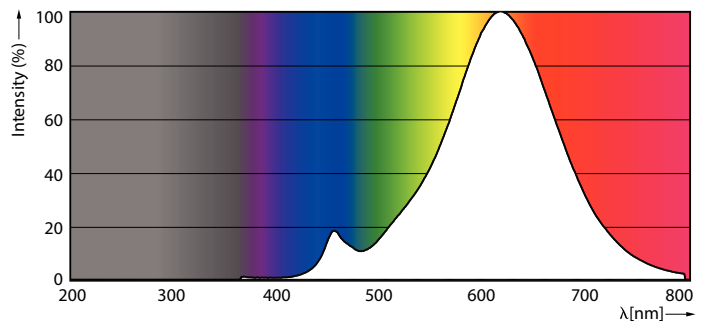

LED-Lampen mit klassischem Glühfaden

Lampenstrom (Nom)	60 mA
Äquivalente Leistung	60 W
Startzeit (Nom)	0,5 s
Aufwärmzeit bis 60 % Licht (Nom.)	0,5 s
Leistungsfaktor (Nom)	0,51
Spannung (Nom)	220-240 V

Temperaturkenndaten

Gehäusetemperatur (max)	45 °C

Dimmen

Dimmbar	Nein

Mechanische Kenndaten

Kolbenausführung	Klar
Kolbenform	A60 [A 60mm]

Zulassungen und Anwendungseigenschaften

Energy Efficiency Class	E
Energieverbrauch kWh/1.000 Std.	7 kWh
	387390

Produktdaten

Gesamt-Produktcode	871869971007100
Bestell-Produktname	CLA LEDBulb 7-60W E27 827 A60 klar3pack
EAN/UPC - Produkt	8718699710088
Bestellcode	71007100
Anzahl pro Verpackung	1
SAP-Zähler - Pakete pro Außenkarton	6
SAP-Material	929001387392
Nettogewicht (Einzelteil)	0,028 kg

Abmessungsskizzen

Product	D	C
CLA LEDBulb 7-60W E27 827 A60 klar3pack	60 mm	104 mm

Bulb A60 230V 7-60W 806lm 2700K E27 ND

Photometrische Daten

LEDbulb 60W E27 827 CL A60 ND

LEDbulb 60W E27 827 CL A60 ND