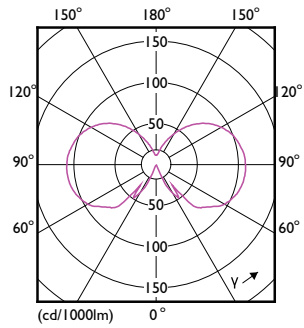

LED-Lampen mit klassischem Glühfaden

Photometrische Daten

LEDbulb 60W E27 827 CL A60 ND