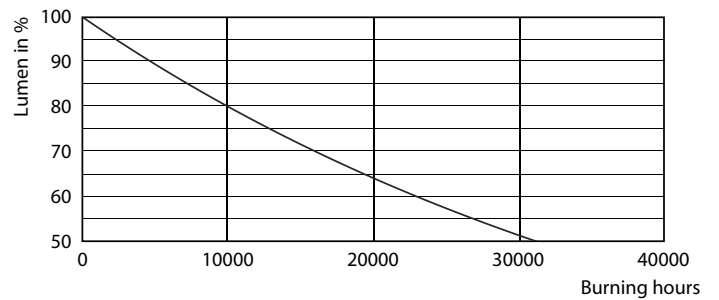

Produkt Daten

Allgemeine Eigenschaften		Elektrische Kenndaten	
Sockel	E27 [E27]	Lichtfarbe	Warmweiß (WW)
EU RoHS-konform	Ja	Ähnlichste Farbtemperatur (Nom)	2700 K
Nennlebensdauer (Nom)	15000 h	Nennlichtausbeute (nom.)	115,00 lm/W
Schaltzyklus	20000X	Farbkonsistenz	<6
Technische Type	7-60W	Farbwiedergabeindex (Nom.)	80
	Sphere	Restlichtstrom am Ende der Nennlebensdauer (Nom.)	70 %
Lichttechnische Daten			
Farbcode	827 [CCT von 2700 K]	Eingangsfrequenz	50 bis 60 Hz
Lichtstrom (Nom)	806 lm	Power (Rated) (Nom)	7 W

Photometrische Daten

LEDbulb 60W E27 827 CL A60 ND

Lebensdauer

LEDbulb 60W E27 827 CL A60 ND

LEDbulb 60W E27 827 CL A60 ND