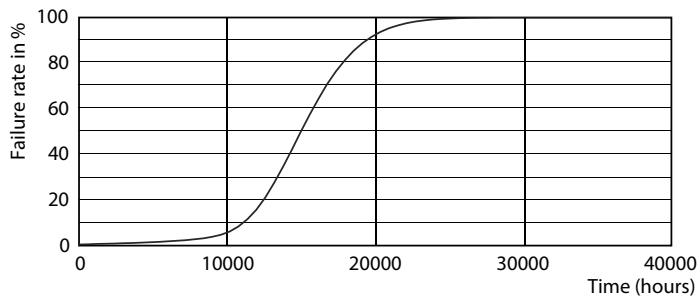

Lebensdauer

LEDbulb 60W E27 827 CL A60 ND