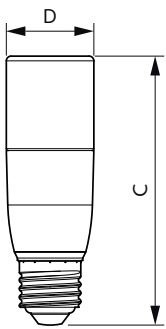

CorePro Kunststoff-LED-Speziallampen

Genehmigung und Anwendung

Energieeffizienzklasse	E
Energieverbrauch kWh/1.000 Std.	10 kWh
EPREL Registrierungsnummer	415170
EyeComfort	Ja

Produktdaten

Gesamt-Produktcode	871869681453600
Bestell-Produktname	CorePro LED Stick ND 9.5-75W T38 E27 840

Bestellcode	81453600
Anzahl pro Verpackung	1
Zähler - Pakete pro Außenkarton	10
Material-Nr. (12NC)	929001901502
Gesamtbezeichnung des Produkts	CorePro LED Stick ND 9.5-75W T38 E27 840
EAN Umverpackung	8718696814543
EAN/UPC - Product/Case	8718696814536

Abmessungsskizzen