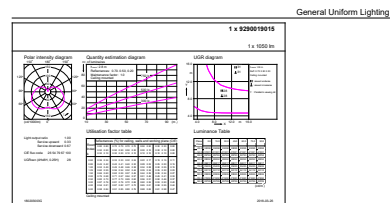

CorePro Kunststoff-LED-Speziallampen

Genehmigung und Anwendung

Energieeffizienzklasse	E
Energieverbrauch kWh/1.000 Std.	10 kWh
EPREL Registrierungsnummer	415170
EyeComfort	Ja

Produktdaten

Gesamt-Produktcode	871869681453600
Bestell-Produktname	CorePro LED Stick ND 9.5-75W T38 E27 840

Bestellcode	81453600
Anzahl pro Verpackung	1
Zähler - Pakete pro Außenkarton	10
Material-Nr. (12NC)	929001901502
Gesamtbezeichnung des Produkts	CorePro LED Stick ND 9.5-75W T38 E27 840
EAN Umverpackung	8718696814543
EAN/UPC - Product/Case	8718696814536

Abmessungsskizzen

Product	D	C
CorePro LED Stick ND 9.5-75W T38 E27 840	37,2 mm	114,3 mm

Photometrische Daten