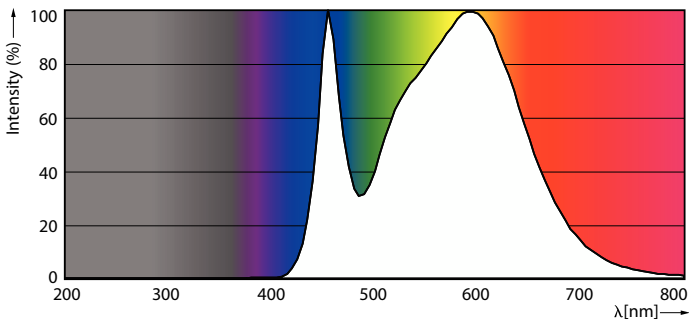

Photometrische Daten

Spectral Power Distribution Colour - CorePro LED Stick ND 9.5-75W T38 E27 840