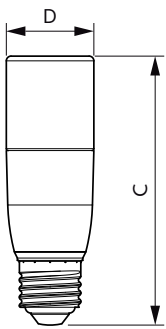

Temperatur	
Gehäusetemperatur (Nom)	85 °C

Lichtregelung und Dimmen	
Dimmbar	Nein

Mechanik und Gehäuse	
Kolbenausführung	Matt
Kolbenform	Röhre

CorePro Kunststoff-LED-Speziallampen

Genehmigung und Anwendung	
Energieeffizienzklasse	F
Energieverbrauch kWh/1.000 Std.	10 kWh
EPREL Registrierungsnummer	415169
EyeComfort	Ja
Produktdaten	
Gesamt-Produktcode	871869681451200
Bestell-Produktname	CorePro LED Stick ND 9.5-68W T38 E27 830

Abmessungsskizzen

Product	D	C
CorePro LED Stick ND 9.5-68W T38 E27 830	37,2 mm	114,3 mm

Photometrische Daten

Spectral Power Distribution Colour - CorePro LED Stick ND 9.5-68W T38 E27 830

General uniform lighting - CorePro LED Stick ND 9.5-68W T38 E27 830