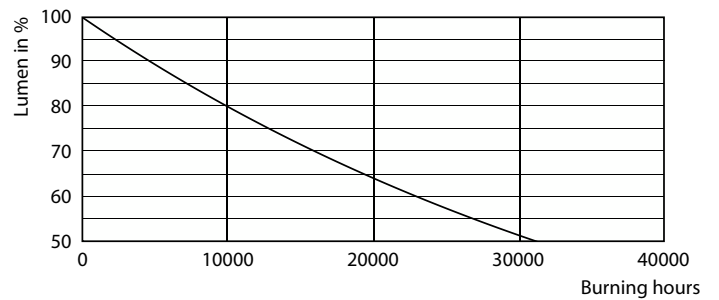

Lichttechnische Daten	
Farbcode	830 [CCT of 3000K]
Ausstrahlungswinkel (Nom)	240 Grad
Lichtstrom	950 lm
Lichtfarbe	Weiß (WH)
Ähnlichste Farbtemperatur (Nom)	3000 K
Nennlichtausbeute (nom.)	100,00 lm/W
Farbkonsistenz	<6
Farbwiedergabeindex (CRI)	80
Restlichtstrom am Ende der Nennlebensdauer (Nom.)	70 %

Abmessungsskizzen

Product	D	C
CorePro LED Stick ND 9.5-68W T38 E27 830	37,2 mm	114,3 mm

Photometrische Daten

Spectral Power Distribution Colour - CorePro LED Stick ND 9.5-68W T38 E27 830

General uniform lighting - CorePro LED Stick ND 9.5-68W T38 E27 830

CorePro Kunststoff-LED-Speziallampen

Photometrische Daten

Light Distribution Diagram - CorePro LED Stick ND 9.5-68W T38 E27 830

Lebensdauer

Life Expectancy Diagram - CorePro LED Stick ND 9.5-68W T38 E27 830