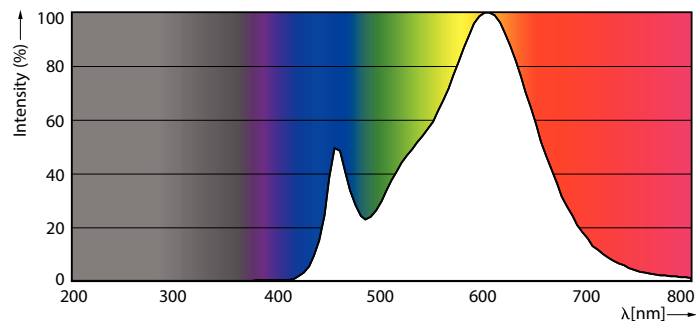

Photometrische Daten

Spectral Power Distribution Colour - CorePro LED Stick ND 9.5-68W T38 E27 830