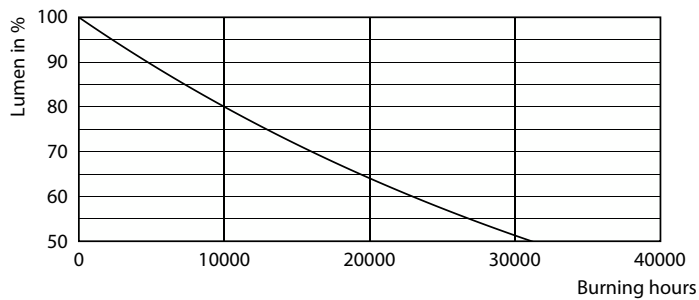

Lebensdauer

Lumen Maintenance Diagram - CoreProLEDspot ND 4-60W R80 E27 827 36D