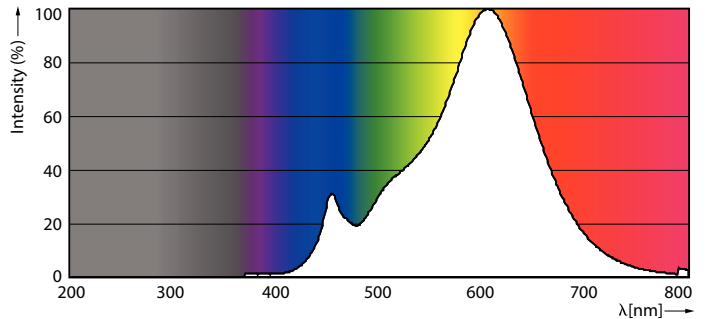

Lichttechnische Daten	
Farbcode	827 [CCT of 2700K]
Ausstrahlungswinkel (Nom)	36 Grad
Lichtstrom	345 lm
Lichtstärke (nom.)	620 cd
Lichtfarbe	Warmweiß (WW)
Ähnlichste Farbtemperatur (Nom)	2700 K
Nennlichtausbeute (nom.)	86,00 lm/W
Farbkonsistenz	<6
Farbwiedergabeindex (CRI)	80

Restlichtstrom am Ende der Nennlebensdauer (Nom.)	70 %
Lichtstrom im 90° -Kegel (Nennwert)	345 lm

Betrieb und Elektrik	
Netzfrequenz	50 to 60 Hz
Eingangsfrequenz	50 bis 60 Hz
Energieverbrauch	4 W
Lampenstrom (Nom)	33 mA
Äquivalente Leistung	60 W
Startzeit (Nom)	0,1 s
Aufwärmzeit bis 60 % Licht	0,1 s
Leistungsfaktor (Bruchteil)	0,5
Spannung (Nom)	220-240 V

Energieeffizienzklasse	F
Geeignet für Akzentbeleuchtung	Ja
Energieverbrauch kWh/1.000 Std.	4 kWh
EPREL Registrierungsnummer	397645
EyeComfort	Ja

Produktdaten

Gesamt-Produktcode	871869681183200
Bestell-Produktname	CoreProLEDspot ND 4-60W R80 E27 827 36D
Bestellcode	81183200
Anzahl pro Verpackung	1
Zähler - Pakete pro Außenkarton	6
Material-Nr. (12NC)	929001891502
Gesamtbezeichnung des Produkts	CoreProLEDspot ND 4-60W R80 E27 827 36D
EAN Umverpackung	8718696811849

Abmessungsskizzen

Product	D	C
CoreProLEDspot ND 4-60W R80 E27 827 36D	80 mm	112 mm

Photometrische Daten

Accent Lighting Spots - CoreProLEDspot ND 4-60W R80 E27 827 36D

Spectral Power Distribution Colour - CoreProLEDspot ND 4-60W R80 E27 827 36D