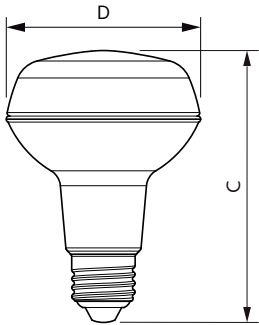

Temperatur	
Gehäusetemperatur (Nom)	50 °C

CorePro LEDspot-Reflektoren E27/E14

Lichtregelung und Dimmen

Dimmbar	Nein
---------	------

Mechanik und Gehäuse

Kolbenausführung	Klar
Kolbenform	R80 [R 80 mm]

Genehmigung und Anwendung

Abmessungsskizzen

Product	D	C
CoreProLEDspot ND 4-60W R80 E27 827 36D	80 mm	112 mm

Photometrische Daten

Accent Lighting Spots - CoreProLEDspot ND 4-60W R80 E27 827 36D

Spectral Power Distribution Colour - CoreProLEDspot ND 4-60W R80 E27 827 36D