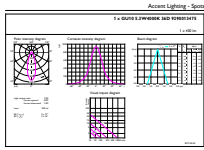

MASTER LEDspot GU10 ExpertColor

Photometrische Daten

Accent Lighting Spots - MAS LED ExpertColor 5.5-50W GU10 940 36D

Spectral Power Distribution Colour - MAS LED ExpertColor 5.5-50W GU10 940 36D