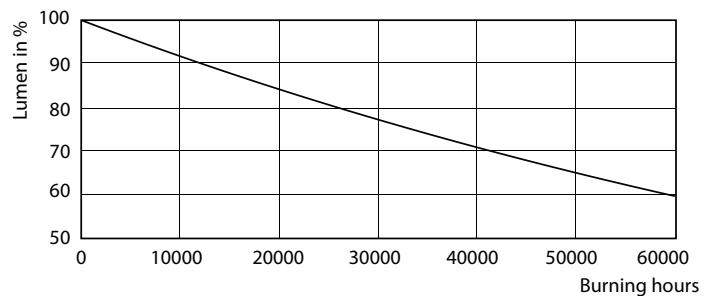

Lumen Maintenance Diagram - MAS LED ExpertColor 5.5-50W GU10 940 36D