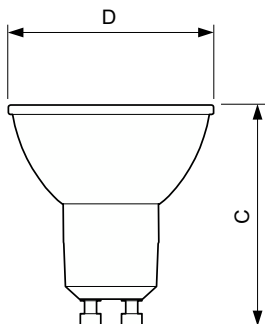

MASTER LEDspot GU10 ExpertColor

Restlichtstrom am Ende der Nennlebensdauer (Nom.)	70 %
Lichtstrom im 90° -Kegel (Nennwert)	400 lm

Betrieb und Elektrik

Netzfrequenz	50 to 60 Hz
Eingangsfrequenz	50 bis 60 Hz
Energieverbrauch	5,5 W
Lampenstrom (Nom)	30 mA
Äquivalente Leistung	50 W
Startzeit (Nom)	0,5 s
Aufwärmzeit bis 60 % Licht	0.5 s
Leistungsfaktor (Bruchteil)	0.8
Spannung (Nom)	220-240 V

Temperatur

Gehäusetemperatur (Nom)	80 °C

Lichtregelung und Dimmen

Dimmbar	Nur mit Spezial-Dimmern

Mechanik und Gehäuse

Kolbenform	PAR16 [PAR 2 Zoll/50 mm]

Genehmigung und Anwendung

Energieeffizienzklasse	F
Geeignet für Akzentbeleuchtung	Ja
Energieverbrauch kWh/1.000 Std.	6 kWh
EPREL Registrierungsnummer	391835
EyeComfort	Ja

Produktdaten

Gesamt-Produktcode	871869670771500
Bestell-Produktname	MAS LED ExpertColor 5.5-50W GU10 940 36D
Bestellcode	70771500
Anzahl pro Verpackung	1
Zähler - Pakete pro Außenkarton	10
Material-Nr. (12NC)	929001347502
Gesamtbezeichnung des Produkts	MASTER LED ExpertColor 5.5-50W GU10 940 36D
EAN Umverpackung	8718696707722

Abmessungsskizzen

Product	D	C
MAS LED ExpertColor 5.5-50W GU10 940 36D	50 mm	54 mm