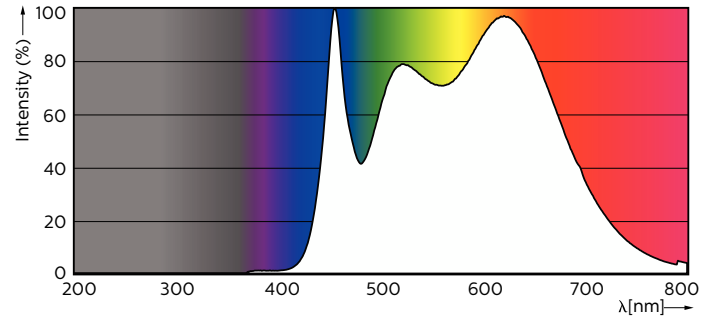

MASTER LEDspot GU10 ExpertColor

Photometrische Daten

Accent Lighting Spots - MAS LED ExpertColor 5.5-50W GU10 940 36D

Spectral Power Distribution Colour - MAS LED ExpertColor 5.5-50W GU10 940 36D