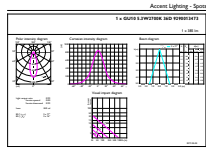

MASTER LEDspot GU10 ExpertColor

Photometrische Daten

Accent Lighting Spots - MAS LED ExpertColor 5.5-50W GU10 927 36D

Spectral Power Distribution Colour - MAS LED ExpertColor 5.5-50W GU10 927 36D