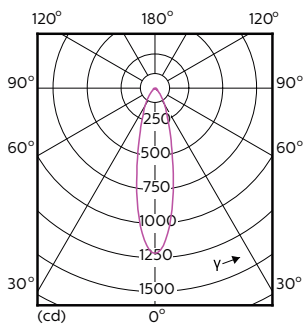

Light Distribution Diagram - MAS LED ExpertColor 5.5-50W GU10 940 25D