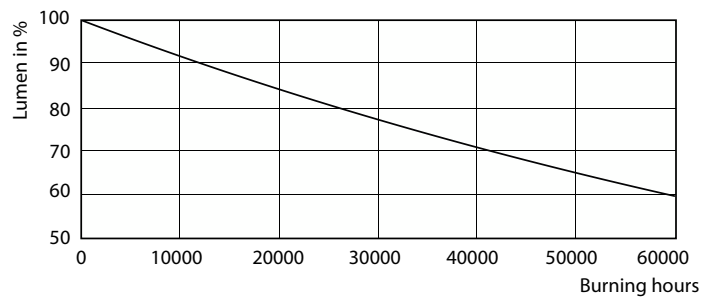

Lumen Maintenance Diagram - MAS LED ExpertColor 5.5-50W GU10 940 25D