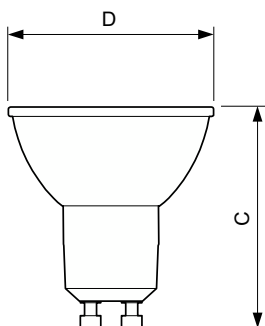

MASTER LEDspot GU10 ExpertColor

Restlichtstrom am Ende der Nennlebensdauer (Nom.)	70 %
Lichtstrom im 90° -Kegel (Nennwert)	400 lm

Betrieb und Elektrik

Netzfrequenz	50 to 60 Hz
Eingangsfrequenz	50 bis 60 Hz
Energieverbrauch	5,5 W
Lampenstrom (Nom)	30 mA
Äquivalente Leistung	50 W
Startzeit (Nom)	0,5 s
Aufwärmzeit bis 60 % Licht	0,5 s
Leistungsfaktor (Bruchteil)	0,8
Spannung (Nom)	220-240 V

Temperatur

Gehäusetemperatur (Nom)	80 °C

Lichtregelung und Dimmen

Dimmbar	Nur mit Spezial-Dimmern

Mechanik und Gehäuse

Kolbenform	PAR16 [PAR 2 Zoll/50 mm]

Genehmigung und Anwendung

Energieeffizienzklasse	F
Geeignet für Akzentbeleuchtung	Ja
Energieverbrauch kWh/1.000 Std.	6 kWh
EPREL Registrierungsnummer	391833
EyeComfort	Ja

Produktdaten

Gesamt-Produktcode	871869670765400
Bestell-Produktname	MAS LED ExpertColor 5.5-50W GU10 940 25D
Bestellcode	70765400
Anzahl pro Verpackung	1
Zähler - Pakete pro Außenkarton	10
Material-Nr. (12NC)	929001347202
Gesamtbezeichnung des Produkts	MASTER LED ExpertColor 5.5-50W GU10 940 25D
EAN Umverpackung	8718696707661

Abmessungsskizzen

Product	D	C
MAS LED ExpertColor 5.5-50W GU10 940 25D	50 mm	54 mm