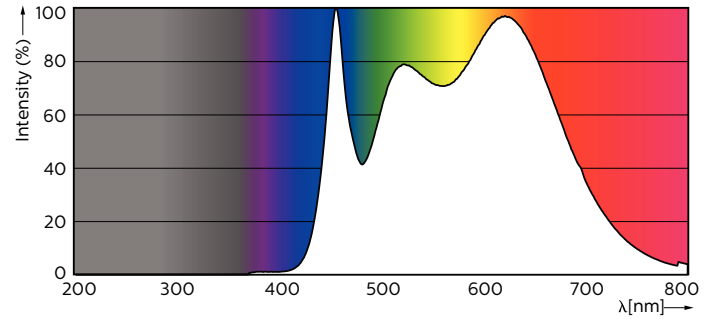

MASTER LEDspot GU10 ExpertColor

Photometrische Daten

Accent Lighting Spots - MAS LED ExpertColor 5.5-50W GU10 940 25D

Spectral Power Distribution Colour - MAS LED ExpertColor 5.5-50W GU10 940 25D