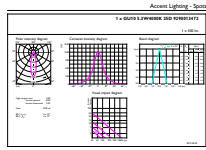

MASTER LEDspot GU10 ExpertColor

Photometrische Daten

Accent Lighting Spots - MAS LED ExpertColor 5.5-50W GU10 940 25D

Spectral Power Distribution Colour - MAS LED ExpertColor 5.5-50W GU10 940 25D