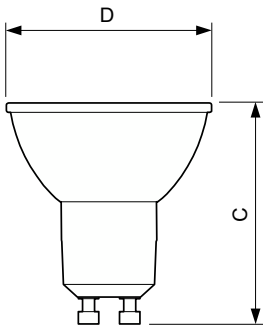

MASTER LEDspot GU10 ExpertColor

Restlichtstrom am Ende der Nennlebensdauer (Nom.)	70 %
Lichtstrom im 90° -Kegel (Nennwert)	375 lm
Betrieb und Elektrik	
Netzfrequenz	50 to 60 Hz
Eingangsfrequenz	50 bis 60 Hz
Energieverbrauch	5,5 W
Lampenstrom (Nom)	30 mA
Äquivalente Leistung	50 W
Startzeit (Nom)	0,5 s
Aufwärmzeit bis 60 % Licht	0,5 s
Leistungsfaktor (Bruchteil)	0,8
Spannung (Nom)	220-240 V
Temperatur	
Gehäusetemperatur (Nom)	80 °C
Lichtregelung und Dimmen	
Dimmbar	Nur mit Spezial-Dimmern
Mechanik und Gehäuse	
Kolbenausführung	Klar

Kolbenform	PAR16 [PAR 2 Zoll/50 mm]
Genehmigung und Anwendung	
Energieeffizienzklasse	G
Geeignet für Akzentbeleuchtung	Ja
Energieverbrauch kWh/1.000 Std.	6 kWh
EPREL Registrierungsnummer	391832
EyeComfort	Ja
Produktdaten	
Gesamt-Produktcode	871869670763000
Bestell-Produktname	MAS LED ExpertColor 5.5-50W GU10 930 25D
Bestellcode	70763000
Anzahl pro Verpackung	1
Zähler - Pakete pro Außenkarton	10
Material-Nr. (12NC)	929001347102
Gesamtbezeichnung des Produkts	MASTER LED ExpertColor 5.5-50W GU10 930 25D
EAN Umverpackung	8718696707647

Abmessungsskizzen

Product	D	C
MAS LED ExpertColor 5.5-50W GU10 930 25D	50 mm	54 mm