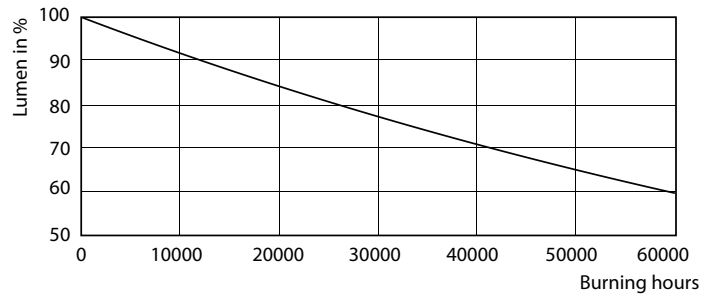

Lumen Maintenance Diagram - MAS LED ExpertColor 5.5-50W GU10 930 25D