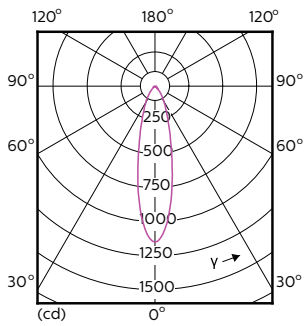

Light Distribution Diagram - MAS LED ExpertColor 5.5-50W GU10 930 25D