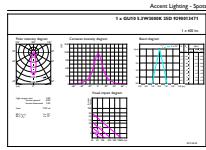

MASTER LEDspot GU10 ExpertColor

Photometrische Daten

Accent Lighting Spots - MAS LED ExpertColor 5.5-50W GU10 930 25D

Spectral Power Distribution Colour - MAS LED ExpertColor 5.5-50W GU10 930 25D