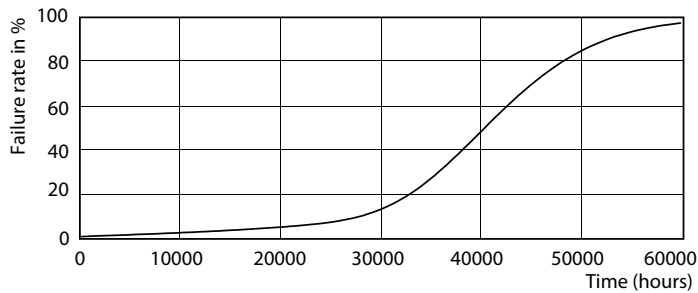

Lebensdauer

Life Expectancy Diagram - MAS LED ExpertColor 5.5-50W GU10 930 25D