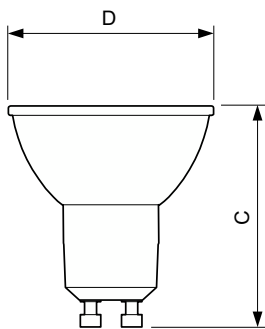

MASTER LEDspot GU10 ExpertColor

Restlichtstrom am Ende der Nennlebensdauer (Nom.)	70 %

Lichtstrom im 90° -Kegel (Nennwert)	355 lm

Betrieb und Elektrik

Netzfrequenz	50 to 60 Hz

Eingangsfrequenz	50 bis 60 Hz

Energieverbrauch	5,5 W

Lampenstrom (Nom)	30 mA

Äquivalente Leistung	50 W

Startzeit (Nom)	0,5 s

Aufwärmzeit bis 60 % Licht	0.5 s

Leistungsfaktor (Bruchteil)	0.8

Spannung (Nom)	220-240 V

Temperatur

Gehäusetemperatur (Nom)	80 °C

Lichtregelung und Dimmen

Dimmbar	Nur mit Spezial-Dimmern

Mechanik und Gehäuse

Kolbenausführung	Klar

Kolbenform	PAR16 [PAR 2 Zoll/50 mm]

Genehmigung und Anwendung

Energieeffizienzklasse	G

Geeignet für Akzentbeleuchtung	Ja

Energieverbrauch kWh/1.000 Std.	6 kWh

EPREL Registrierungsnummer	775828

EyeComfort	Ja

Produktdaten

Gesamt-Produktcode	871869670761600

Bestell-Produktname	MAS LED ExpertColor 5.5-50W GU10 927 25D

Bestellcode	70761600

Anzahl pro Verpackung	1

Zähler - Pakete pro Außenkarton	10

Material-Nr. (12NC)	929001347002

Gesamtbezeichnung des Produkts	MASTER LED ExpertColor 5.5-50W GU10 927 25D

EAN Umverpackung	8718696707623

Abmessungsskizzen

Product	D	C
MAS LED ExpertColor 5.5-50W GU10 927 25D	50 mm	54 mm