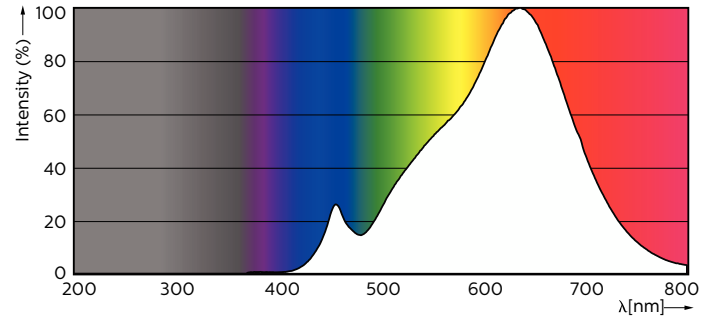

MASTER LEDspot GU10 ExpertColor

Photometrische Daten

OSRAM Professional LED Lighting ETC Page 11

Accent Lighting Spots - MAS LED ExpertColor 5.5-50W GU10 927 25D

Spectral Power Distribution Colour - MAS LED ExpertColor 5.5-50W GU10 927 25D