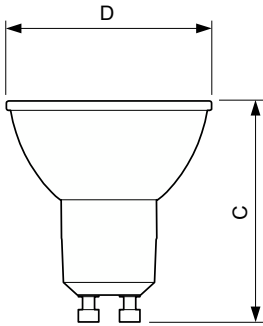

MASTER LEDspot GU10 ExpertColor

Restlichtstrom am Ende der Nennlebensdauer (Nom.)	70 %
Lichtstrom im 90° -Kegel (Nennwert)	300 lm
Betrieb und Elektrik	
Netzfrequenz	50 to 60 Hz
Eingangsfrequenz	50 bis 60 Hz
Energieverbrauch	3,9 W
Lampenstrom (Nom)	22 mA
Äquivalente Leistung	35 W
Startzeit (Nom)	0,5 s
Aufwärmzeit bis 60 % Licht	0,5 s
Leistungsfaktor (Bruchteil)	0,8
Spannung (Nom)	220-240 V
Temperatur	
Gehäusetemperatur (Nom)	80 °C
Lichtregelung und Dimmen	
Dimmbar	Nur mit Spezial-Dimmern
Mechanik und Gehäuse	
Kolbenausführung	Klar

Kolbenform	PAR16 [PAR 2 Zoll/50 mm]
Genehmigung und Anwendung	
Energieeffizienzklasse	F
Geeignet für Akzentbeleuchtung	Ja
Energieverbrauch kWh/1.000 Std.	4 kWh
EPREL Registrierungsnummer	391831
EyeComfort	Ja
Produktdaten	
Gesamt-Produktcode	871869670759300
Bestell-Produktname	MAS LED ExpertColor 3.9-35W GU10 940 36D
Bestellcode	70759300
Anzahl pro Verpackung	1
Zähler - Pakete pro Außenkarton	10
Material-Nr. (12NC)	929001346902
Gesamtbezeichnung des Produkts	MASTER LED ExpertColor 3.9-35W GU10 940 36D
EAN Umverpackung	8718696707609

Abmessungsskizzen

Product	D	C
MAS LED ExpertColor 3.9-35W GU10 940 36D	50 mm	54 mm