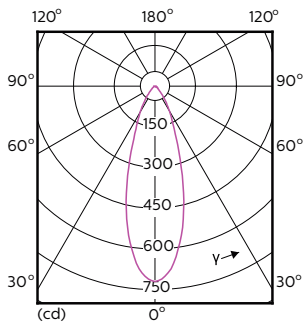

Light Distribution Diagram - MAS LED ExpertColor 3.9-35W GU10 940 36D