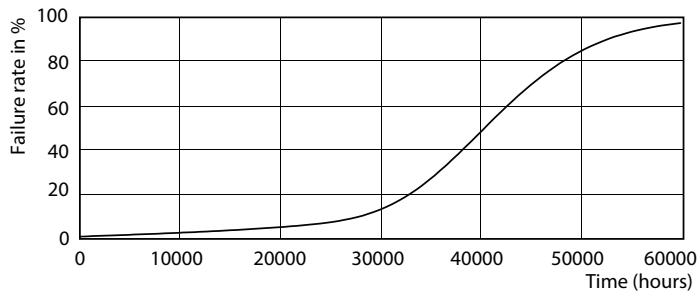

Lebensdauer

Life Expectancy Diagram - MAS LED ExpertColor 3.9-35W GU10 940 36D