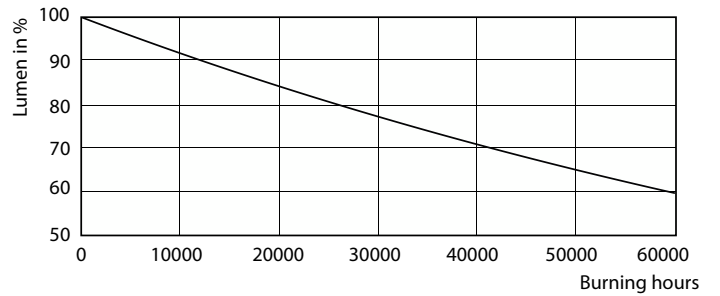

Lumen Maintenance Diagram - MAS LED ExpertColor 3.9-35W GU10 940 36D