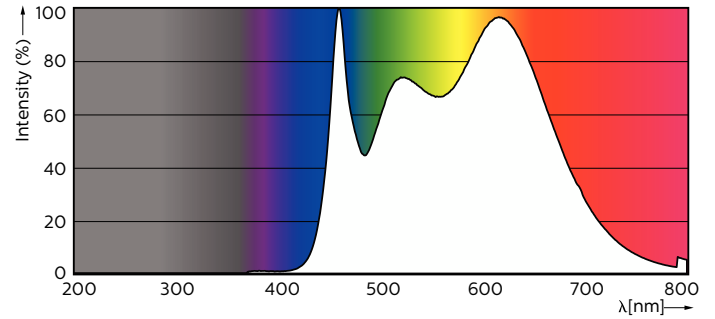

MASTER LEDspot GU10 ExpertColor

Photometrische Daten

Accent Lighting Spots - MAS LED ExpertColor 3.9-35W GU10 940 36D

Spectral Power Distribution Colour - MAS LED ExpertColor 3.9-35W GU10 940 36D