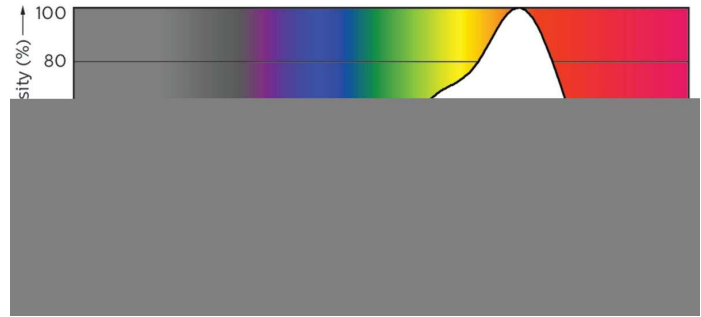

MASTER LEDspot GU10 ExpertColor

Photometrische Daten

Accent Lighting Spots - MAS LED ExpertColor 3.9-35W GU10 930 36D

Spectral Power Distribution Colour - MAS LED ExpertColor 3.9-35W GU10 930 36D