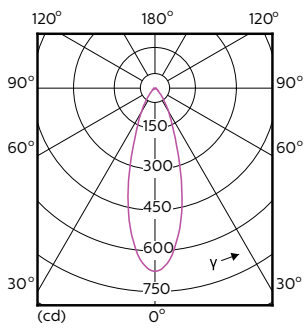

Light Distribution Diagram - MAS LED ExpertColor 3.9-35W GU10 930 36D