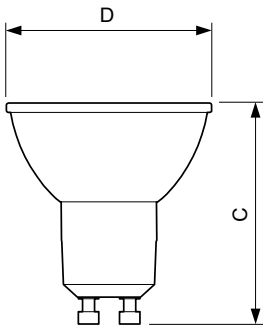

MASTER LEDspot GU10 ExpertColor

Restlichtstrom am Ende der Nennlebensdauer (Nom.)	70 %
Lichtstrom im 90° -Kegel (Nennwert)	280 lm
Betrieb und Elektrik	
Netzfrequenz	50 to 60 Hz
Eingangsfrequenz	50 bis 60 Hz
Energieverbrauch	3,9 W
Lampenstrom (Nom)	22 mA
Äquivalente Leistung	35 W
Startzeit (Nom)	0,5 s
Aufwärmzeit bis 60 % Licht	0.5 s
Leistungsfaktor (Bruchteil)	0.8
Spannung (Nom)	220-240 V
Temperatur	
Gehäusetemperatur (Nom)	80 °C
Lichtregelung und Dimmen	
Dimmbar	Nur mit Spezial-Dimmern
Mechanik und Gehäuse	
Kolbenform	PAR16 [PAR 2 Zoll/50 mm]

Genehmigung und Anwendung	
Energieeffizienzklasse	G
Geeignet für Akzentbeleuchtung	Ja
Energieverbrauch kWh/1.000 Std.	4 kWh
EPREL Registrierungsnummer	391830
EyeComfort	Ja
Produktdaten	
Gesamt-Produktcode	871869670757900
Bestell-Produktname	MAS LED ExpertColor 3.9-35W GU10 930 36D
Bestellcode	70757900
Anzahl pro Verpackung	1
Zähler - Pakete pro Außenkarton	10
Material-Nr. (12NC)	929001346802
Gesamtbezeichnung des Produkts	MASTER LED ExpertColor 3.9-35W GU10 930 36D
EAN Umverpackung	8718696707586

Abmessungsskizzen

Product	D	C
MAS LED ExpertColor 3.9-35W GU10 930 36D	50 mm	54 mm