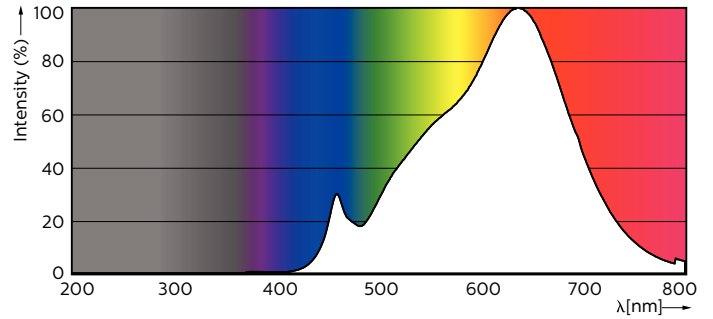

MASTER LEDspot GU10 ExpertColor

Photometrische Daten

Accent Lighting Spots - MAS LED ExpertColor 3.9-35W GU10 927 36D

Spectral Power Distribution Colour - MAS LED ExpertColor 3.9-35W GU10 927 36D