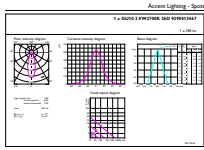

MASTER LEDspot GU10 ExpertColor

Photometrische Daten

Accent Lighting Spots - MAS LED ExpertColor 3.9-35W GU10 927 36D

Spectral Power Distribution Colour - MAS LED ExpertColor 3.9-35W GU10 927 36D