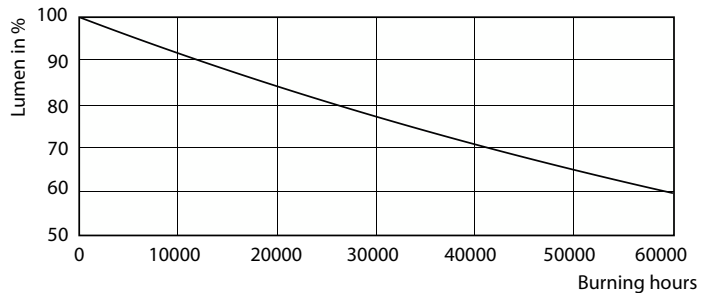

Lumen Maintenance Diagram - MAS LED ExpertColor 3.9-35W GU10 927 36D