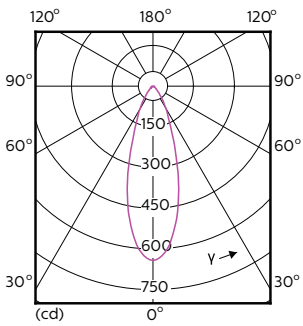

Light Distribution Diagram - MAS LED ExpertColor 3.9-35W GU10 927 36D