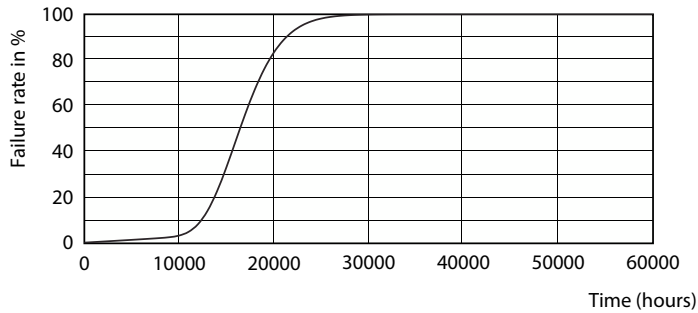

Lebensdauer

Life Expectancy Diagram - CorePro LEDbulb ND 13-100W A60 E27 827