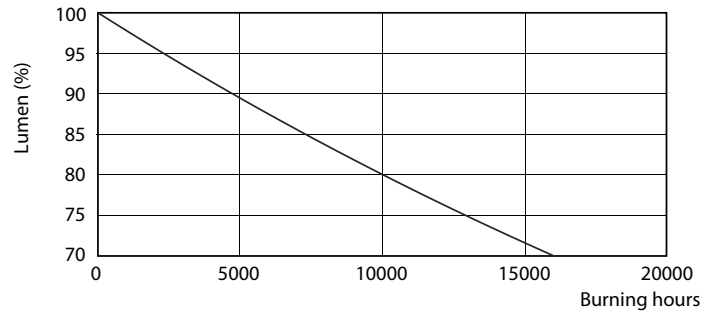

Lumen Maintenance Diagram - CorePro LEDbulb ND 13-100W A60 E27 827