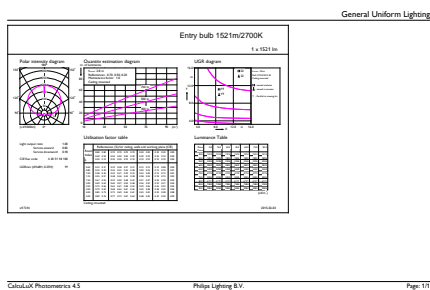

Photometrische Daten

General uniform lighting - CorePro LEDbulb ND 13-100W A60 E27 827