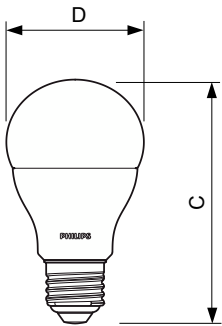

CorePro LEDbulb Glühlampenform

Spannung (Nom)	220-240 V
Temperatur	
Gehäusetemperatur (Nom)	85 °C
Lichtregelung und Dimmen	
Dimmbar	Nein
Mechanik und Gehäuse	
Kolbenausführung	Matt
Kolbenform	A60 [A 60 mm]
Genehmigung und Anwendung	
Energieeffizienzklasse	E
Energieverbrauch kWh/1.000 Std.	13 kWh
EPREL Registrierungsnummer	397628

EyeComfort	Ja
Produktdaten	
Gesamt-Produktcode	871869649074700
Bestell-Produktname	CorePro LEDbulb ND 13-100W A60 E27 827
Bestellcode	49074700
Anzahl pro Verpackung	1
Zähler - Pakete pro Außenkarton	10
Material-Nr. (12NC)	929001234502
Gesamtbezeichnung des Produkts	CorePro LEDbulb ND 13-100W A60 E27 827
EAN Umverpackung	8718696490754
EAN/UPC - Product/Case	8718696490747

Abmessungsskizzen

Product	D	C
CorePro LEDbulb ND 13-100W A60 E27 827	60 mm	110 mm