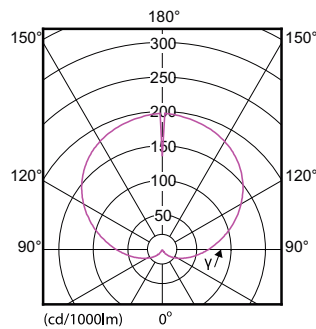

Photometrische Daten

Light Distribution Diagram - CorePro LEDbulb ND 13-100W A60 E27 827