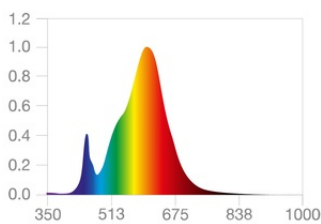

### Produkteigenschaften

- Steuerbar über LEDVANCE SMART+ WiFi App (mit mindestens Android™ 4.4 oder iOS 9.0)
- Lichtfarbe über Tunable White einstellbar: Warmweiß bis Kaltweiß (2.700...6.500 K)
- RGB-Farbsteuerung, ca. 16 Mio. Farbmöglichkeiten einstellbar
- Dimmbar
- Netzwerkprotokoll: WiFi
- Lebensdauer: bis zu 15.000 h
- Stimmenkontrolle über Hey Google oder Alexa möglich

Photometrische Daten

Lichtfarbe (Bezeichnung)	RGBTW
Lichtstromerhalt am Ende der Nennlebensdauer	0.93
Standardabweichung des Farbabgleichs	$\leq 6$ sdc <sub>m</sub>
Nennlichtstrom	470 lm
Lichtstrom	470 lm
Lichtausbeute	97 lm/W
Einstellbare Farbtemperatur	2700...6500 K
Farbtemperatur	2700...6500 K
Farbwiedergabeindex Ra	80
Flimmer-Messgröße (Pst LM)	<1.0
Messgröße für Stroboskop-Effekte (SVM)	<0.4