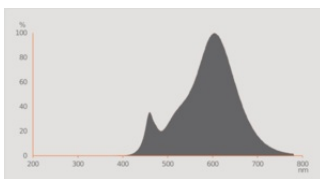

### Photometrische Daten

Lichtfarbe (Bezeichnung)	RGBW
Lichtstromerhalt am Ende der Nennlebensdauer	0.95
Standardabweichung des Farbabgleichs	$\leq 6$ sdc <sub>m</sub>
Nennlichtstrom	806 lm
Lichtstrom	806 lm
Lichtausbeute	89 lm/W
Einstellbare Farbtemperatur	2000...6500 K
Farbtemperatur	2000...6500 K
Farbwiedergabeindex Ra	80
Flimmer-Messgröße (Pst LM)	$\leq 1$
Messgröße für Stroboskop-Effekte (SVM)	$\leq 0.4$