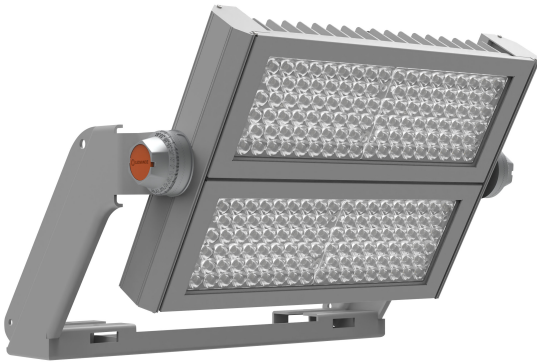

PRODUKTDATENBLATT

FL MAX LUM P 600W 757 SYM 60 WAL

FLOODLIGHT MAX 600W LUMINAIRE HEAD | Hochleistungsscheinwerfer für die Großflächen- und Sportstättenbeleuchtung, bis 82 klm

Anwendungsgebiete

- Außenanwendung (IP66)
- Beleuchtung von großen Flächen
- Sportstätten
- Baustellen
- Direkter Ersatz für Leuchten, die HID-Lampen verwenden

Produktvorteile

- Extrem lichtstark, robust und langlebig
- Bis zu 45 % Energieersparnis verglichen mit Leuchten, die herkömmliche Entladungslampen nutzen
- Einfaches Dimmen auf 50% mittels Verdrahtung
- Kein Lichtaustritt im oberen Halbraum (ULOR 0%) bei 0° Aufneigung
- Optimierte Produktlogistik, Leuchtenköpfe und Netzteile werden separat verpackt
- Flimmerarmes Licht
- 5 Jahre Garantie

Produkteigenschaften

- Modularer Hochleistungsscheinwerfer mit bis zu 135 lm/W
- Gemeinsame oder separate Installation mit Floodlight Max Netzteil
- Erhältlich mit 10°, 30° und 60° symmetrischer Lichtverteilung, sowie 50°x110° asymmetrischer Abstrahlcharakteristik
- Montagebügel mit Rotationsbereich von bis zu 180°
- Abdeckscheibe aus hochtransparentem, gehärtetem Glas

Maße & Gewicht

Durchmesser	- mm
Länge	472.00 mm

Breite	591.00 mm
Höhe	279.00 mm
Produktgewicht	15800,00 g
Kabellänge	1300 mm

Materialien & Farben

Produktfarbe	Weißaluminium
Gehäusefarbe	Weißaluminium
Gehäusematerial	Aluminium
Material Abdeckung	Glas
Material der lichtemittierenden Fläche	Glas
Glühdrahtprüfung nach IEC 60695-2-12	650 °C
Quecksilbergehalt der Lampe	0.0 mg