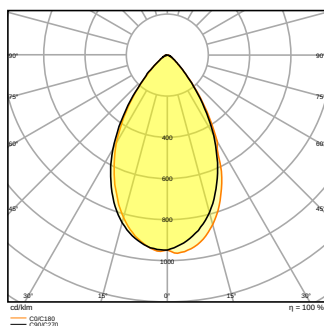

Produkteigenschaften

- Modularer Hochleistungsscheinwerfer mit bis zu 135 lm/W
- Gemeinsame oder separate Installation mit Floodlight Max Netzteil
- Erhältlich mit 10°, 30° und 60° symmetrischer Lichtverteilung, sowie 50°x110° asymmetrischer Abstrahlcharakteristik
- Montagebügel mit Rotationsbereich von bis zu 180°
- Abdeckscheibe aus hochtransparentem, gehärtetem Glas

Maße & Gewicht

Durchmesser	- mm
Länge	472.00 mm

Breite	591.00 mm
Höhe	279.00 mm
Produktgewicht	15800,00 g
Kabellänge	1300 mm

Materialien & Farben

Produktfarbe	Weißaluminium
Gehäusefarbe	Weißaluminium
Gehäusematerial	Aluminium
Material Abdeckung	Glas
Material der lichtemittierenden Fläche	Glas
Glühdrahtprüfung nach IEC 60695-2-12	650 °C
Quecksilbergehalt der Lampe	0.0 mg