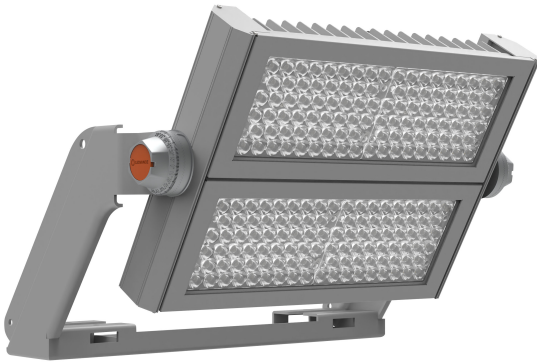

PRODUKTDATENBLATT

FL MAX LUM P 600W 757 SYM 10 WAL

FLOODLIGHT MAX 600W LUMINAIRE HEAD | Hochleistungsscheinwerfer für die Großflächen- und Sportstättenbeleuchtung, bis 82 klm

Anwendungsgebiete

- Außenanwendung (IP66)
- Beleuchtung von großen Flächen
- Sportstätten
- Baustellen
- Direkter Ersatz für Leuchten, die HID-Lampen verwenden

Produktvorteile

- Extrem lichtstark, robust und langlebig
- Bis zu 45 % Energieersparnis verglichen mit Leuchten, die herkömmliche Entladungslampen nutzen
- Einfaches Dimmen auf 50% mittels Verdrahtung
- Kein Lichtaustritt im oberen Halbraum (ULOR 0%) bei 0° Aufneigung
- Optimierte Produktlogistik, Leuchtenköpfe und Netzteile werden separat verpackt
- Flimmerarmes Licht
- 5 Jahre Garantie

Produkteigenschaften

- Modularer Hochleistungsscheinwerfer mit bis zu 135 lm/W
- Gemeinsame oder separate Installation mit Floodlight Max Netzteil
- Erhältlich mit 10°, 30° und 60° symmetrischer Lichtverteilung, sowie 50°x110° asymmetrischer Abstrahlcharakteristik
- Montagebügel mit Rotationsbereich von bis zu 180°
- Abdeckscheibe aus hochtransparentem, gehärtetem Glas

Maße & Gewicht

Durchmesser	- mm
Länge	472.00 mm

Breite	591.00 mm
Höhe	279.00 mm
Produktgewicht	15800,00 g
Kabellänge	1300 mm

Materialien & Farben

Produktfarbe	Weißaluminium
Gehäusefarbe	Weißaluminium
Gehäusematerial	Aluminium
Material Abdeckung	Glas
Material der lichtemittierenden Fläche	Glas
Glühdrahtprüfung nach IEC 60695-2-12	650 °C
Quecksilbergehalt der Lampe	0.0 mg