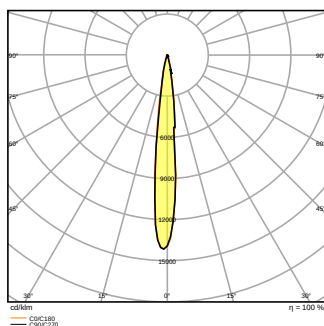

Produkteigenschaften

- Modularer Hochleistungsscheinwerfer mit bis zu 135 lm/W
- Gemeinsame oder separate Installation mit Floodlight Max Netzteil
- Erhältlich mit 10°, 30° und 60° symmetrischer Lichtverteilung, sowie 50°x110° asymmetrischer Abstrahlcharakteristik
- Montagebügel mit Rotationsbereich von bis zu 180°
- Abdeckscheibe aus hochtransparentem, gehärtetem Glas

TECHNISCHE DATEN

Elektrische Daten

Nennleistung	600,00 W
Nennspannung	180 V
Nennstrom	3160 mA
Schutzklasse	II
Betriebsart	Integrierter LED-Treiber

Photometrische Daten

Lichtstrom	78000 lm
Lichtausbeute	130 lm/W
Farbtemperatur	5700 K
Lichtfarbe (Bezeichnung)	Kaltes Tageslicht
Farbwiedergabeindex Ra	≥70
Standardabweichung des Farbabgleichs	< 5 sdcn
Lichtstärke	-
Flimmerarm	Ja
Flimmer-Messgröße (Pst LM)	-
Messgröße für Stroboskop-Effekte (SVM)	-
Photobiologische Risikogruppe gemäß EN62778	RG2
Ausstrahlungswinkel	10 °

Maße & Gewicht

Durchmesser	- mm
Länge	472.00 mm

Breite	591.00 mm
Höhe	279.00 mm
Produktgewicht	15800,00 g
Kabellänge	1300 mm

Materialien & Farben

Produktfarbe	Weißaluminium
Gehäusefarbe	Weißaluminium
Gehäusematerial	Aluminium
Material Abdeckung	Glas
Material der lichtemittierenden Fläche	Glas
Glühdrahtprüfung nach IEC 60695-2-12	650 °C
Quecksilbergehalt der Lampe	0.0 mg