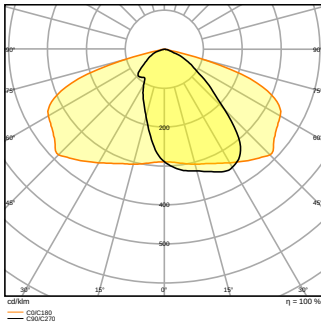

Photometrische Daten

Lichtstrom	24450 lm
Lichtausbeute	155 lm/W
Farbtemperatur	4000 K
Lichtfarbe (Bezeichnung)	Kalt weiß
Farbwiedergabeindex Ra	70
Standardabweichung des Farbabgleichs	< 5 sdcn
Flimmerarm	Ja
Photobiologische Risikogruppe gemäß EN62778	RG1
Photobiologische Risikogruppe gemäß EN62471	RG1
Ausstrahlungswinkel	25 ° x 145 °