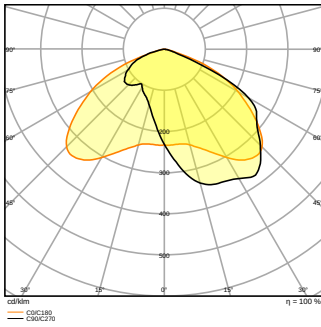

Photometrische Daten

Lichtstrom	23200 lm
Lichtausbeute	147 lm/W
Farbtemperatur	3000 K
Lichtfarbe (Bezeichnung)	Warm weiß
Farbwiedergabeindex Ra	70
Standardabweichung des Farbabgleichs	< 5 sdcn
Flimmerarm	Ja
Photobiologische Risikogruppe gemäß EN62778	RG1
Photobiologische Risikogruppe gemäß EN62471	RG1
Ausstrahlungswinkel	35 ° x 135 °