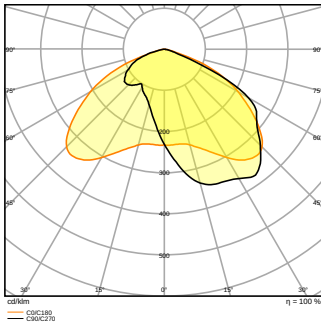

Photometrische Daten

Lichtstrom	23200 lm
Lichtausbeute	147 lm/W
Farbtemperatur	3000 K
Lichtfarbe (Bezeichnung)	Warm weiß
Farbwiedergabeindex Ra	70
Standardabweichung des Farbabgleichs	< 5 sdc _m
Flimmerarm	Ja
Photobiologische Risikogruppe gemäß EN62778	RG1
Photobiologische Risikogruppe gemäß EN62471	RG1
Ausstrahlungswinkel	35 ° x 135 °