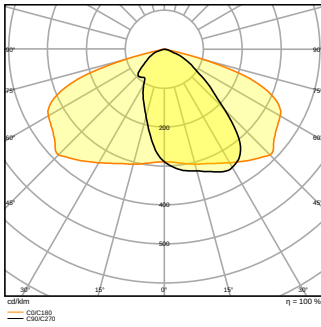

Photometrische Daten

Lichtstrom	23350 lm
Lichtausbeute	148 lm/W
Farbtemperatur	3000 K
Lichtfarbe (Bezeichnung)	Warm weiß
Farbwiedergabeindex Ra	70
Standardabweichung des Farbabgleichs	< 5 sdcn
Flimmerarm	Ja
Photobiologische Risikogruppe gemäß EN62778	RG1
Photobiologische Risikogruppe gemäß EN62471	RG1
Ausstrahlungswinkel	25 ° x 145 °