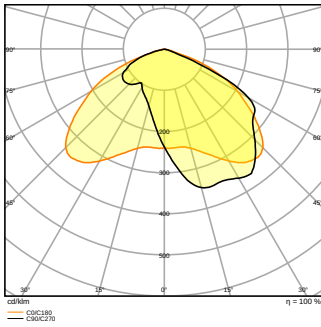

Photometrische Daten

Lichtstrom	15200 lm
Lichtausbeute	138 lm/W
Farbtemperatur	2700 K
Lichtfarbe (Bezeichnung)	Warm weiß
Farbwiedergabeindex Ra	70
Standardabweichung des Farbabgleichs	< 5 sdc _m
Flimmerarm	Ja
Photobiologische Risikogruppe gemäß EN62778	RG1
Photobiologische Risikogruppe gemäß EN62471	RG1
Ausstrahlungswinkel	35 ° x 135 °