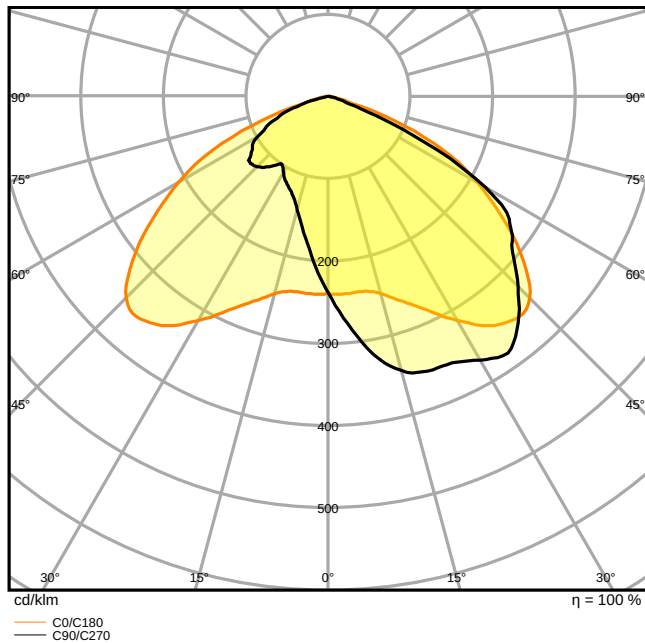

LDC typ polar

LDC typ polar

**Maße & Gewicht**

Länge	496.00 mm
Breite	250.00 mm
Höhe	90.00 mm
Produktgewicht	5600,00 g

**Materialien & Farben**

Produktfarbe	Weißaluminium
Gehäusefarbe	Weißaluminium
Gehäusematerial	Aluminium
Material Abdeckung	Gehärtetes Glas
Material der lichtemittierenden Fläche	Glas