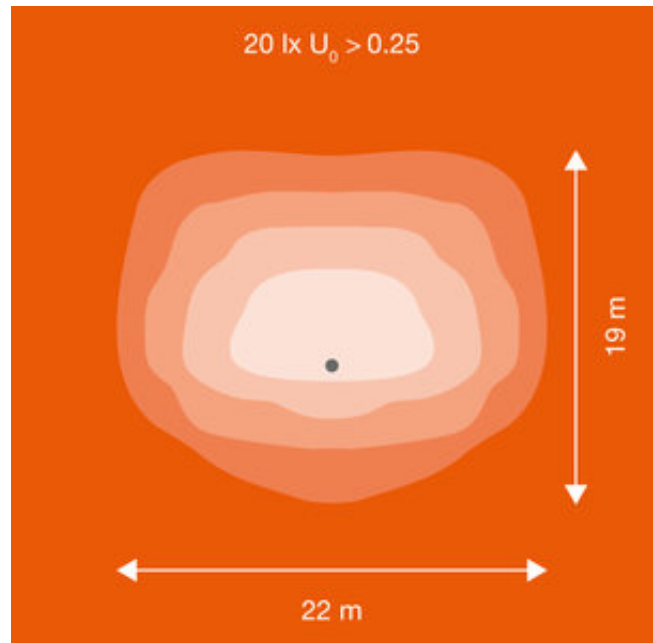

### Photometrische Daten

Lichtstrom	11500 lm
Lichtausbeute	144 lm/W
Farbtemperatur	4000 K
Lichtfarbe (Bezeichnung)	Kalt weiß
Farbwiedergabeindex Ra	70
Standardabweichung des Farbabgleichs	< 5 sdc <sub>m</sub>
Flimmerarm	Ja
Photobiologische Risikogruppe gemäß EN62778	RG1
Photobiologische Risikogruppe gemäß EN62471	RG1
Ausstrahlungswinkel	35 ° x 135 °

LDC typ polar

LDC typ polar

**Maße & Gewicht**

Länge	496.00 mm
Breite	250.00 mm
Höhe	90.00 mm
Produktgewicht	5600,00 g

**Materialien & Farben**

Produktfarbe	Weißaluminium
Gehäusefarbe	Weißaluminium
Gehäusematerial	Aluminium
Material Abdeckung	Gehärtetes Glas
Material der lichtemittierenden Fläche	Glas