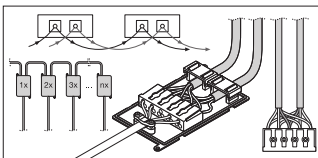

DOWNLOADS	
	User instruction PANEL PERFORMANCE 600/625 DALI
	Ausschreibungstexte Tender Text 4058075538122
	Declarations of conformity PL PFM DALI 30W
	IES file (IES) PL PFM 600 DALI 30W4000K UGR19
	LDT file (Eulumdat) PL PFM 600 DALI 30W4000K UGR19
	R3D file (Relux 3D Model) Panel 600
	M3D file (3D Model) Panel_600.m3d
	UGR file (UGR table) PL PFM 600 DALI 30W4000K UGR19

VERPACKUNGSINFORMATIONEN

EAN	Verpackungseinheit (Stück pro Einheit)	Abmessungen (Länge x Breite x Höhe)	Bruttogewicht	Volumen
4058075538122	Faltschachtel 1	52 mm x 622 mm x 694 mm	2435.00 g	22.45 dm³
4058075538139	Versandschachtel 4	640 mm x 220 mm x 710 mm	11035.00 g	99.97 dm³

Die genannten Produktnummern beschreiben die kleinste bestellbare Mengeneinheit. Eine Versandeinheit kann mehrere Einzelprodukte beinhalten. Als Bestellmenge verwenden Sie bitte das Ein- oder Mehrfache einer Versandeinheit.

WEITERE KATALOGINFORMATIONEN

Referenzen / Verweise

- Zur Garantie siehe www.ledvance.de/garantie