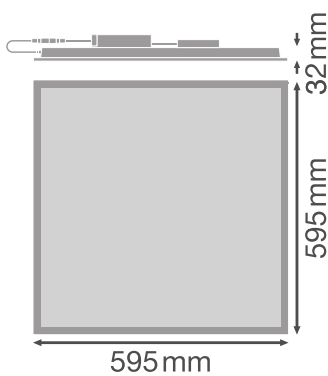

PRODUKTDATENBLATT

PL PFM 600 UGR < 19 DALI 30W 4000 K

PANEL PERFORMANCE 600 UGR < 19 DALI | Quadratische Einlege-Leuchte, werkzeuglose Installation und starke Entblendung, für 600 x 600 mm Deckensysteme und DALI-2 IoT Technologie

Photometrische Daten

Lichtstrom	3600 lm
Lichtausbeute	120 lm/W
Farbtemperatur	4000 K
Lichtfarbe (Bezeichnung)	Kalt weiß
Farbwiedergabeindex Ra	> 80
Standardabweichung des Farbabgleichs	3 sdc _m
Lichtstärke	-
Flimmerarm	Ja
Flimmer-Messgröße (Pst LM)	-
Messgröße für Stroboskop-Effekte (SVM)	-
Photobiologische Risikogruppe gemäß EN62778	RG0
Photobiologische Risikogruppe gemäß EN62471	RG0
Ausstrahlungswinkel	90 °
UGR	< 19

Maße & Gewicht

Durchmesser	- mm
Länge	595.00 mm
Breite	595.00 mm
Höhe	32.00 mm
Produktgewicht	1950,00 g

Materialien & Farben

Produktfarbe	Weiß
Gehäusefarbe	Weiß
Gehäusematerial	Aluminium
Material Abdeckung	Polystyrol (PS)
Material der lichtemittierenden Fläche	Polystyrol
Glühdrahtprüfung nach IEC 60695-2-12	650 °C