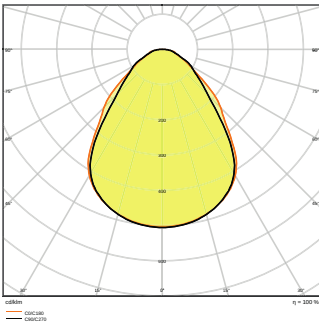

Photometrische Daten

Lichtstrom	3600 lm
Lichtausbeute	120 lm/W
Farbtemperatur	4000 K
Lichtfarbe (Bezeichnung)	Kalt weiß
Farbwiedergabeindex Ra	> 80
Standardabweichung des Farbabgleichs	3 sdc _m
Lichtstärke	-
Flimmerarm	Ja
Flimmer-Messgröße (Pst LM)	-
Messgröße für Stroboskop-Effekte (SVM)	-
Photobiologische Risikogruppe gemäß EN62778	RG0
Photobiologische Risikogruppe gemäß EN62471	RG0
Ausstrahlungswinkel	90 °
UGR	< 19

Maße & Gewicht

Durchmesser	- mm
Länge	595.00 mm
Breite	595.00 mm
Höhe	32.00 mm
Produktgewicht	1950,00 g

Materialien & Farben

Produktfarbe	Weiß
Gehäusefarbe	Weiß
Gehäusematerial	Aluminium
Material Abdeckung	Polystyrol (PS)
Material der lichtemittierenden Fläche	Polystyrol
Glühdrahtprüfung nach IEC 60695-2-12	650 °C