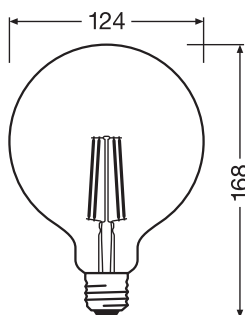

Photometrische Daten

Lichtfarbe (Bezeichnung)	Warm weiß
Lichtstromerhalt am Ende der Nennlebensdauer	0.70
Standardabweichung des Farbabgleichs	≤ 6 sdcM
Nennlichtstrom	806 lm
Lichtstrom	806 lm
Lichtausbeute	134 lm/W
Farbtemperatur	2700 K
Farbwiedergabeindex Ra	80
Flimmer-Messgröße (Pst LM)	1.0
Messgröße für Stroboskop-Effekte (SVM)	0.9

Lichttechnische Daten

Ausstrahlungswinkel	300 °
Startzeit	< 0.5 s

Maße & Gewicht

Produktgewicht	85,00 g
Durchmesser	124,00 mm
Länge	168,00 mm
Breite (einschließlich runde Leuchten)	124,00 mm
Länge (einschließlich runde Leuchten)	124,00 mm
Außenkolben [PICOS]	G125