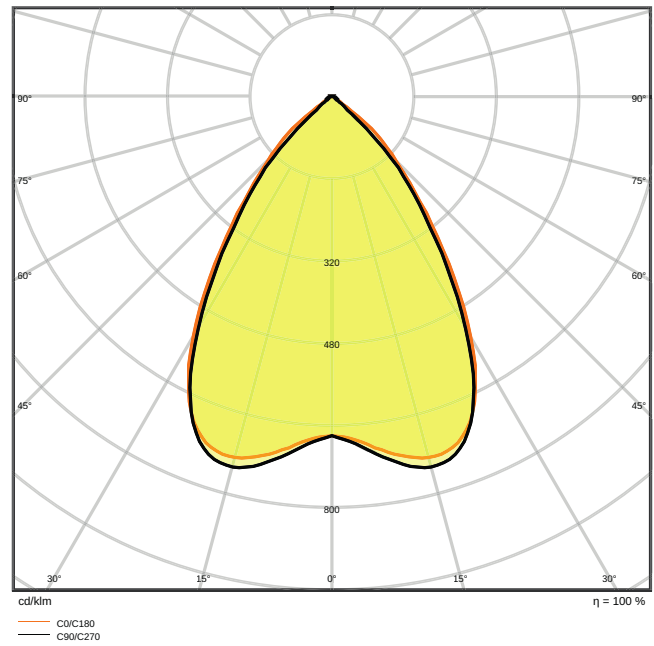

Photometrische Daten

Lichtstrom	4000 lm
Lichtausbeute	120 lm/W
Farbtemperatur	4000 K
Lichtfarbe (Bezeichnung)	Warm weiß
Farbwiedergabeindex Ra	≥ 80
Standardabweichung des Farbabgleichs	3 sdc _m
Lichtstärke	-
Flimmerarm	Ja
Flimmer-Messgröße (Pst LM)	-
Messgröße für Stroboskop-Effekte (SVM)	-
Photobiologische Risikogruppe gemäß EN62778	RG1
Ausstrahlungswinkel	70 °
UGR	< 16

LDC typ cone

LDC typ polar

Maße & Gewicht

Länge	595.00 mm
Breite	595.00 mm
Höhe	13.00 mm
Produktgewicht	3500,00 g

Materialien & Farben

Produktfarbe	Weiß
Gehäusefarbe	Weiß
Gehäusematerial	Stahl
Material Abdeckung	Polycarbonat (PC)
Material der lichtemittierenden Fläche	Polykarbonat (PC)
Glühdrahtprüfung nach IEC 60695-2-12	850 °C
Quecksilbergehalt der Lampe	0.0 mg