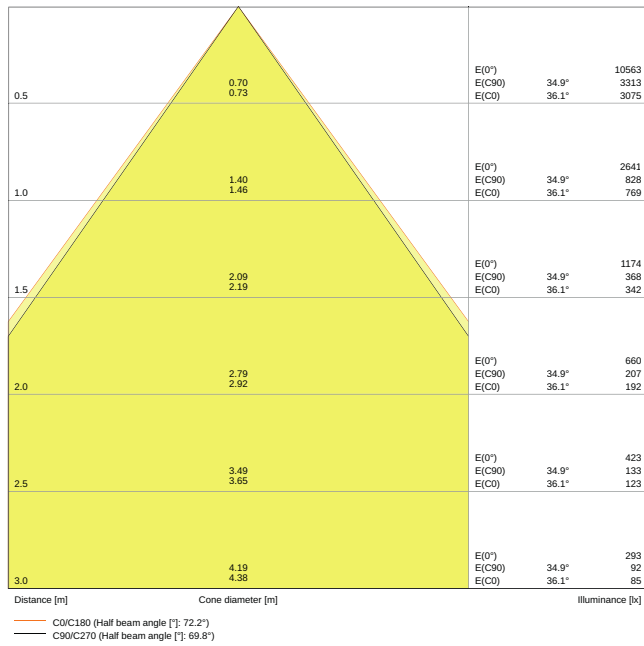

Produkteigenschaften

- IoT-fähige Leuchte mit DALI-2 Technologie
- Jede LED mit individueller Linse und Reflektor für UGR < 16 und homogene Lichtverteilung

- Lebensdauer (L80/B50): bis zu 50.000 h (bei 25 °C)
- Metallgehäuse, Linsen und Reflektoren aus Polycarbonat (PC)
- Lichtstrom: bis zu 4.000 lm
- Lichtausbeute: bis zu 120 lm/W
- Anfängliche Farbkonsistenz: 3 SDCM (Schwellwerteinheit)
- Glühdrahtprüfung nach IEC 60695-2-12: 850 °C

Photometrische Daten

Lichtstrom	4000 lm
Lichtausbeute	120 lm/W
Farbtemperatur	4000 K
Lichtfarbe (Bezeichnung)	Warm weiß
Farbwiedergabeindex Ra	≥ 80
Standardabweichung des Farbabgleichs	3 sdc _m
Lichtstärke	-
Flimmerarm	Ja
Flimmer-Messgröße (Pst LM)	-
Messgröße für Stroboskop-Effekte (SVM)	-
Photobiologische Risikogruppe gemäß EN62778	RG1
Ausstrahlungswinkel	70 °
UGR	< 16

LDC typ cone

LDC typ polar

Maße & Gewicht

Länge	595.00 mm
Breite	595.00 mm
Höhe	13.00 mm
Produktgewicht	3500,00 g

Materialien & Farben

Produktfarbe	Weiß
Gehäusefarbe	Weiß
Gehäusematerial	Stahl
Material Abdeckung	Polycarbonat (PC)
Material der lichtemittierenden Fläche	Polykarbonat (PC)
Glühdrahtprüfung nach IEC 60695-2-12	850 °C
Quecksilbergehalt der Lampe	0.0 mg