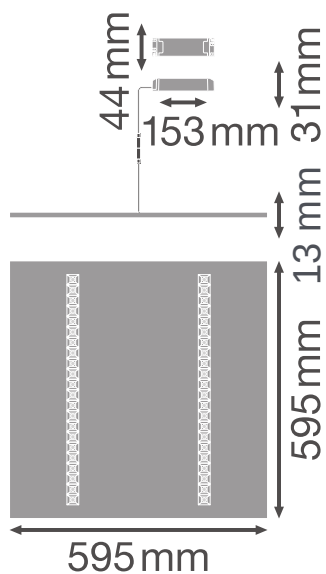

Photometrische Daten

Lichtstrom	4000 lm
Lichtausbeute	120 lm/W
Farbtemperatur	4000 K
Lichtfarbe (Bezeichnung)	Warm weiß
Farbwiedergabeindex Ra	≥ 80
Standardabweichung des Farbabgleichs	3 sdc _m
Lichtstärke	-
Flimmerarm	Ja
Flimmer-Messgröße (Pst LM)	-
Messgröße für Stroboskop-Effekte (SVM)	-
Photobiologische Risikogruppe gemäß EN62778	RG1
Ausstrahlungswinkel	70 °
UGR	< 16

LDC typ cone

LDC typ polar

Maße & Gewicht

Länge	595.00 mm
Breite	595.00 mm
Höhe	13.00 mm
Produktgewicht	3500,00 g

Materialien & Farben

Produktfarbe	Weiß
Gehäusefarbe	Weiß
Gehäusematerial	Stahl
Material Abdeckung	Polycarbonat (PC)
Material der lichtemittierenden Fläche	Polykarbonat (PC)
Glühdrahtprüfung nach IEC 60695-2-12	850 °C
Quecksilbergehalt der Lampe	0.0 mg

Anwendung & Installation

Umgebungstemperaturbereich	-20...+45 °C
Anschlussart	Anschlussklemme, 3-polig (L, N, PE)
Schutzart	IP40
Schutzklasse IK (Stoßfestigkeitsgrad)	IK08
Dimmbar	Ja
Type of dimming [GMS]	DALI
Montageart	Anbau/Einbau
Montageort	Decke
Einbaulänge	575 mm
Einbaubreite	575 mm
Einbaudurchmesser	- mm