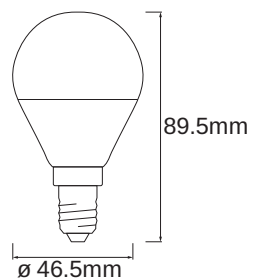

Lichtfarbe (Bezeichnung)	Tunable White
Lichtstromerhalt am Ende der Nennlebensdauer	0.70
Nennlichtstrom	470 lm
Lichtstrom	470 lm
Lichtausbeute	117 lm/W
Einstellbare Farbtemperatur	2700...6500 K
Farbtemperatur	2700...6500 K
Farbwiedergabeindex Ra	80
Flimmer-Messgröße (Pst LM)	1.0
Messgröße für Stroboskop-Effekte (SVM)	0.9

Lichttechnische Daten

Startzeit	< 0.5 s
-----------	---------

Maße & Gewicht

Produktgewicht	32,00 g
Durchmesser	46,50 mm
Länge	89.50 mm
Breite (einschließlich runde Leuchten)	46,50 mm
Länge (einschließlich runde Leuchten)	46,50 mm
Außenkolben [PICOS]	P46