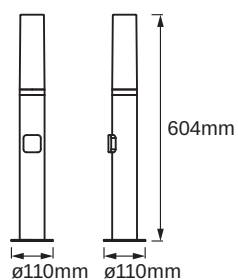

### Maße & Gewicht

Produktgewicht	1150,00 g
Durchmesser	110,00 mm
Breite (einschließlich runde Leuchten)	110,00 mm

Höhe	604.00 mm
Länge (einschließlich runde Leuchten)	604.00 mm