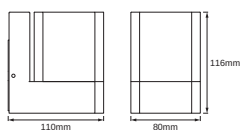

Lichttechnische Daten

Ausstrahlungswinkel	205.00 °
Startzeit	< 0.5 s

Maße & Gewicht

Produktgewicht	540,00 g
Länge	110.00 mm
Breite	80.00 mm
Breite (einschließlich runde Leuchten)	80.00 mm
Höhe	116.00 mm
Länge (einschließlich runde Leuchten)	116.00 mm

DOWNLOADS

DOWNLOADS	
	User instruction SMART OUTD WIFI CUBE
	Declarations of conformity CE_SMART OUTD WIFI CUBE WALL RGBW DG

VERPACKUNGSMFORMATIONEN

EAN	Verpackungseinheit (Stück pro Einheit)	Abmessungen (Länge x Breite x Höhe)	Bruttogewicht	Volumen
4058075478114	Faltschachtel 1	85 mm x 115 mm x 125 mm	631.00 g	1.22 dm ³
4058075478121	Versandschachtel 4	250 mm x 190 mm x 145 mm	2693.00 g	6.89 dm ³