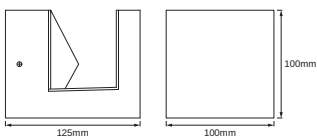

### Photometrische Daten

Lichtstrom	600 lm
Lichtausbeute	67 lm/W
Farbtemperatur	3000 K
Lichtfarbe (Bezeichnung)	Warm weiß
Farbwiedergabeindex Ra	$\geq 80$
Standardabweichung des Farbabgleichs	< 6 sdc <sub>m</sub>
Ausstrahlungswinkel	90 °

### Maße & Gewicht

Länge	125.00 mm
Breite	100.00 mm
Höhe	100.00 mm
Produktgewicht	650,00 g