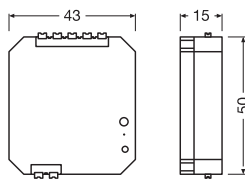

Maße & Gewicht

Länge	50.00 mm
Breite	43.00 mm
Breite (einschließlich runde Leuchten)	43.00 mm
Höhe	15.00 mm
Länge (einschließlich runde Leuchten)	15.00 mm
Leitungsquerschnitt ausgangsseitig	0,5...1,5 mm ²
Produktgewicht	23,7 g