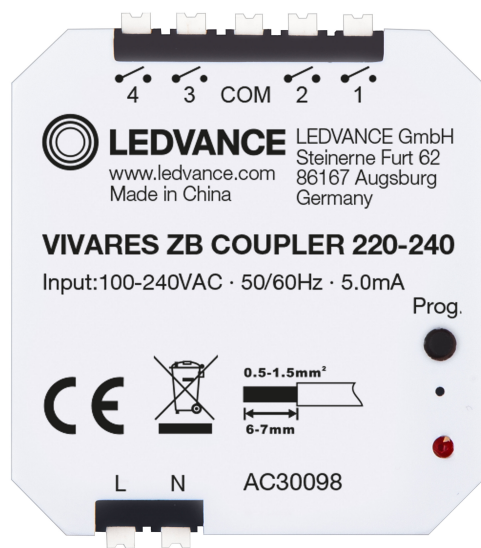

PRODUKTDATENBLATT

VIVARES ZB COUPLER

VIVARES ZB COUPLER 220-240 | Zigbee 3.0 Tasterkoppler zur Integration von handelsüblichen Schaltern in ein drahtloses Lichtsteuersystem

Anwendungsgebiete

- Büros
- Flure
- Klassenzimmer
- Schulungsräume
- Treppenhäuser
- Sanitärbereiche

Produktvorteile

- Funktioniert zusammen mit VIVARES ZB Control & Komponenten
- Vier komplett programmierbare Eingänge für individuelle Steuerung
- Steuerung von Räumen, Gruppen, Geräten und Aufrufen von Szenen
- Kleiner Formfaktor ermöglicht Installation in standardisierte Unterputzdosen
- Schnelle und einfache Installation ohne zusätzliche Steuerungskabel

Produkteigenschaften

- Tasterkoppler mit drahtloser Zigbee 3.0 Technologie
- Netzspannung- oder Gleichspannungsbetrieb möglich

TECHNISCHE DATEN

Elektrische Daten

Nennleistung	0,30 W
Nennspannung	100...240 V
Netzfrequenz	50...60 Hz

Maße & Gewicht

Länge	50.00 mm
Breite	43.00 mm
Breite (einschließlich runde Leuchten)	43.00 mm
Höhe	15.00 mm
Länge (einschließlich runde Leuchten)	15.00 mm
Leitungsquerschnitt ausgangsseitig	0,5...1,5 mm ²
Produktgewicht	23,7 g