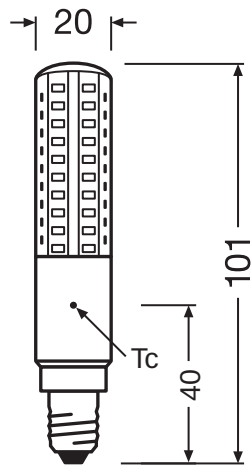

TECHNISCHE DATEN

Elektrische Daten

Nennleistung	7,5 W
Bemessungsleistung	7.50 W
Nennspannung	220...240 V
Leistungsaufnahme der herkömml. Lampe	60 W
Nennstrom	42 mA
Stromart	Wechselstrom (AC)
Einschaltstrom	0,5 A
Betriebsfrequenz	50/60 Hz
Netzfrequenz	50/60 Hz
Max. Anz. Lampen an Sicherungs 10 A (B)	190
Max. Anz. Lampen an Sicherungsaut. 16 A (B)	300
Netzleistungsfaktor λ	0,50

Photometrische Daten

Lichtstrom	806 lm
Nennnutzlichtstrom 90°	806 lm
Lichtausbeute	115 lm/W
Lichtstromerhalt am Ende der Nennlebensdauer	0.70
Lichtfarbe (Bezeichnung)	Warm weiß
Farbtemperatur	2700 K
Farbwiedergabeindex Ra	80
Lichtfarbe	827
Standardabweichung des Farbabgleichs	≤ 6 sdc _m
Bemessungs-LLMF bei 6.000 h	0.80

Lichttechnische Daten

Ausstrahlungswinkel	320 °
Aufwärmzeit (60 %)	< 0.50 s
Startzeit	< 0.5 s
Bemessungshalbwertswinkel	300.00 °

Maße & Gewicht

Gesamtlänge	101.00 mm
Länge	101.00 mm
Breite (einschließlich runde Leuchten)	20,0 mm
Länge (einschließlich runde Leuchten)	20,0 mm
Durchmesser	20,0 mm
Maximaler Durchmesser	20 mm
Produktgewicht	33,00 g