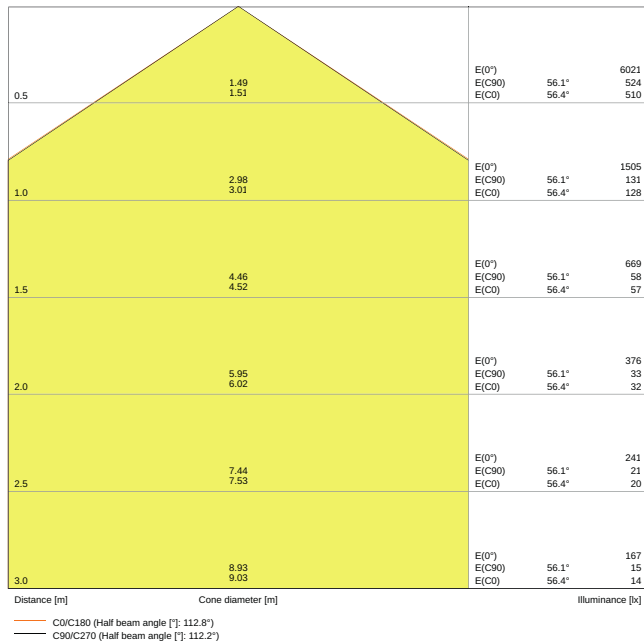

LDC typ cone

LDC typ polar

Maße & Gewicht

Durchmesser	- mm
Länge	620.00 mm
Breite	620.00 mm
Höhe	32.00 mm
Produktgewicht	1900,00 g

Materialien & Farben

Produktfarbe	Weiß
Gehäusefarbe	Weiß
Gehäusematerial	Aluminium
Material Abdeckung	Polystyrol (PS)
Material der lichtemittierenden Fläche	Polystyrol
Glühdrahtprüfung nach IEC 60695-2-12	650 °C
Quecksilbergehalt der Lampe	0.0 mg