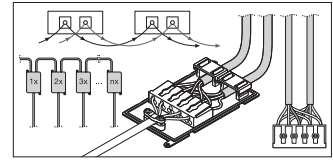

Referenzen / Verweise

- Zur Garantie siehe www.ledvance.de/garantie

Haftungsausschluss

Änderungen und Irrtümer vorbehalten. Vergewissern Sie sich, dass Sie immer den neuesten Stand verwenden.