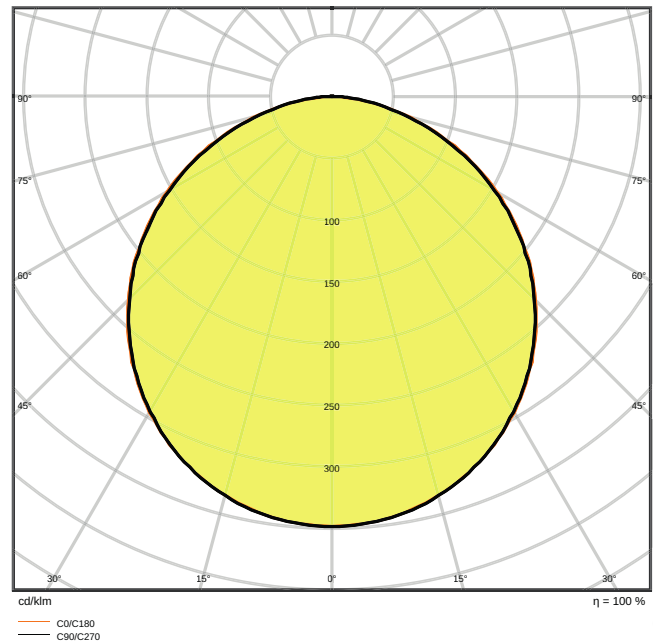

Photometrische Daten

Lichtstrom	4320 lm
Lichtausbeute	120 lm/W
Farbtemperatur	4000 K
Lichtfarbe (Bezeichnung)	Kalt weiß
Farbwiedergabeindex Ra	> 80
Standardabweichung des Farbabgleichs	3 sdc _m
Lichtstärke	-
Flimmerarm	Ja
Flimmer-Messgröße (Pst LM)	-
Messgröße für Stroboskop-Effekte (SVM)	-
Photobiologische Risikogruppe gemäß EN62778	RG0
Photobiologische Risikogruppe gemäß EN62471	RG0
Ausstrahlungswinkel	120 °
UGR	< 22

LDC typ cone

LDC typ polar

Maße & Gewicht

Durchmesser	- mm
Länge	620.00 mm
Breite	620.00 mm
Höhe	32.00 mm
Produktgewicht	1900,00 g

Materialien & Farben

Produktfarbe	Weiß
Gehäusefarbe	Weiß
Gehäusematerial	Aluminium
Material Abdeckung	Polystyrol (PS)
Material der lichtemittierenden Fläche	Polystyrol
Glühdrahtprüfung nach IEC 60695-2-12	650 °C
Quecksilbergehalt der Lampe	0.0 mg