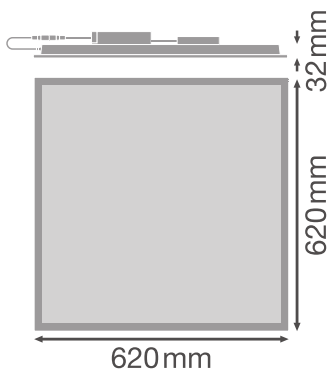

- Direkter Ersatz für Leuchten mit Leuchtstofflampen
- Büroräume, Konferenzräume
- Empfangsbereiche, Eingangsbereiche, Korridore, Aufzüge
- Geeignet für Deckeneinbausysteme mit einem Rastermaß von 625 x 625 mm

Photometrische Daten

Lichtstrom	4320 lm
Lichtausbeute	120 lm/W
Farbtemperatur	4000 K
Lichtfarbe (Bezeichnung)	Kalt weiß
Farbwiedergabeindex Ra	> 80
Standardabweichung des Farbabgleichs	3 sdc _m
Lichtstärke	-
Flimmerarm	Ja
Flimmer-Messgröße (Pst LM)	-
Messgröße für Stroboskop-Effekte (SVM)	-
Photobiologische Risikogruppe gemäß EN62778	RG0
Photobiologische Risikogruppe gemäß EN62471	RG0
Ausstrahlungswinkel	120 °
UGR	< 22

LDC typ cone

LDC typ polar

Maße & Gewicht

Durchmesser	- mm
Länge	620.00 mm
Breite	620.00 mm
Höhe	32.00 mm
Produktgewicht	1900,00 g

Materialien & Farben

Produktfarbe	Weiß
Gehäusefarbe	Weiß
Gehäusematerial	Aluminium
Material Abdeckung	Polystyrol (PS)
Material der lichtemittierenden Fläche	Polystyrol
Glühdrahtprüfung nach IEC 60695-2-12	650 °C
Quecksilbergehalt der Lampe	0.0 mg