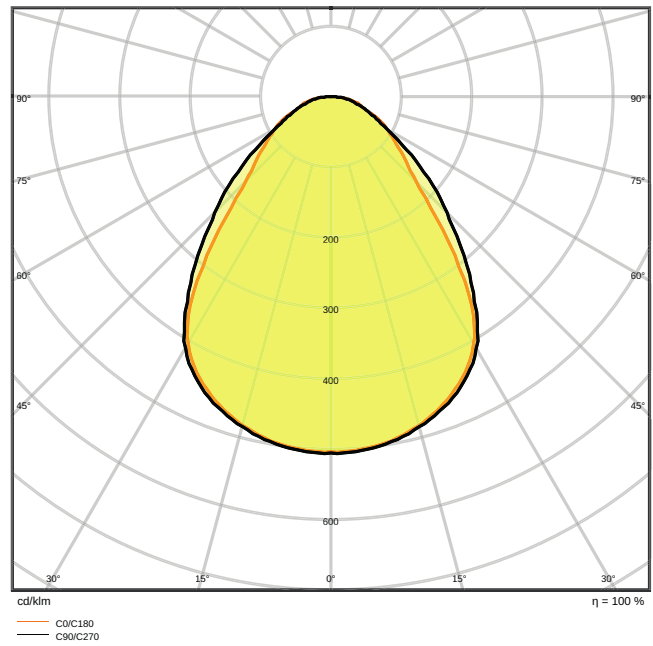

Photometrische Daten

Lichtstrom	4320 lm
Lichtausbeute	120 lm/W
Farbtemperatur	4000 K
Lichtfarbe (Bezeichnung)	Kalt weiß
Farbwiedergabeindex Ra	> 80
Standardabweichung des Farbabgleichs	3 sdc _m
Lichtstärke	-
Flimmerarm	Ja
Flimmer-Messgröße (Pst LM)	-
Messgröße für Stroboskop-Effekte (SVM)	-
Photobiologische Risikogruppe gemäß EN62778	RG0
Photobiologische Risikogruppe gemäß EN62471	RG0
Ausstrahlungswinkel	90 °
UGR	< 19

LDC typ cone

LDC typ polar

Maße & Gewicht

Durchmesser	- mm
Länge	595.00 mm
Breite	595.00 mm
Höhe	32.00 mm
Produktgewicht	2000,00 g

Materialien & Farben

Produktfarbe	Weiß
Gehäusefarbe	Weiß
Gehäusematerial	Aluminium
Material Abdeckung	Polystyrol (PS)
Material der lichtemittierenden Fläche	Polystyrol
Glühdrahtprüfung nach IEC 60695-2-12	650 °C
Quecksilbergehalt der Lampe	0.0 mg