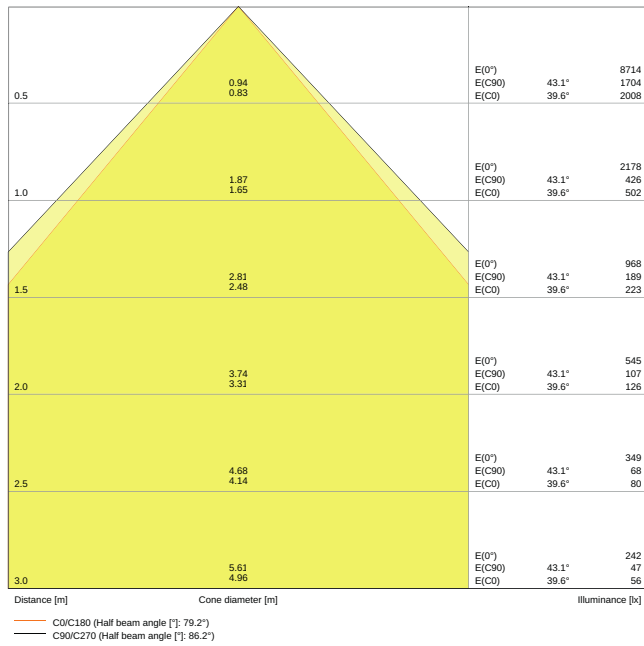

Photometrische Daten

Lichtstrom	4320 lm
Lichtausbeute	120 lm/W
Farbtemperatur	4000 K
Lichtfarbe (Bezeichnung)	Kalt weiß
Farbwiedergabeindex Ra	> 80
Standardabweichung des Farbabgleichs	3 sdc _m
Lichtstärke	-
Flimmerarm	Ja
Flimmer-Messgröße (Pst LM)	-
Messgröße für Stroboskop-Effekte (SVM)	-
Photobiologische Risikogruppe gemäß EN62778	RG0
Photobiologische Risikogruppe gemäß EN62471	RG0
Ausstrahlungswinkel	90 °
UGR	< 19

LDC typ cone

LDC typ polar

Maße & Gewicht

Durchmesser	- mm
Länge	595.00 mm
Breite	595.00 mm
Höhe	32.00 mm
Produktgewicht	2000,00 g

Materialien & Farben

Produktfarbe	Weiß
Gehäusefarbe	Weiß
Gehäusematerial	Aluminium
Material Abdeckung	Polystyrol (PS)
Material der lichtemittierenden Fläche	Polystyrol
Glühdrahtprüfung nach IEC 60695-2-12	650 °C
Quecksilbergehalt der Lampe	0.0 mg