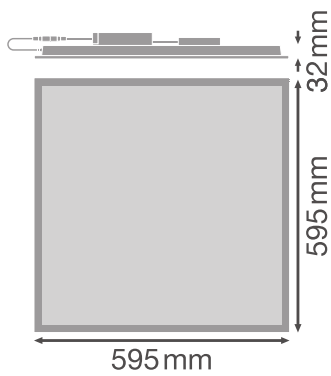

Anwendungsgebiete

- Direkter Ersatz für Leuchten mit Leuchtstofflampen
- Büroräume, Konferenzräume
- Empfangsbereiche, Eingangsbereiche, Korridore, Aufzüge
- Geeignet für Deckeneinbausysteme mit einem Rastermaß von 600 x 600 mm

Photometrische Daten

Lichtstrom	4320 lm
Lichtausbeute	120 lm/W
Farbtemperatur	4000 K
Lichtfarbe (Bezeichnung)	Kalt weiß
Farbwiedergabeindex Ra	> 80
Standardabweichung des Farbabgleichs	3 sdc _m
Lichtstärke	-
Flimmerarm	Ja
Flimmer-Messgröße (Pst LM)	-
Messgröße für Stroboskop-Effekte (SVM)	-
Photobiologische Risikogruppe gemäß EN62778	RG0
Photobiologische Risikogruppe gemäß EN62471	RG0
Ausstrahlungswinkel	90 °
UGR	< 19

LDC typ cone

LDC typ polar

Maße & Gewicht

Durchmesser	- mm
Länge	595.00 mm
Breite	595.00 mm
Höhe	32.00 mm
Produktgewicht	2000,00 g

Materialien & Farben

Produktfarbe	Weiß
Gehäusefarbe	Weiß
Gehäusematerial	Aluminium
Material Abdeckung	Polystyrol (PS)
Material der lichtemittierenden Fläche	Polystyrol
Glühdrahtprüfung nach IEC 60695-2-12	650 °C
Quecksilbergehalt der Lampe	0.0 mg