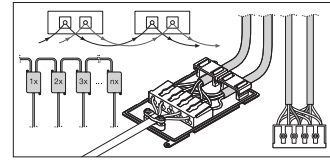

Referenzen / Verweise

- Zur Garantie siehe www.ledvance.de/garantie

Haftungsausschluss

Änderungen und Irrtümer vorbehalten. Vergewissern Sie sich, dass Sie immer den neuesten Stand verwenden.