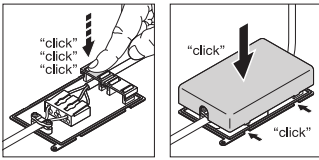

Referenzen / Verweise

- Zur Garantie siehe www.ledvance.de/garantie

Haftungsausschluss

Änderungen und Irrtümer vorbehalten. Vergewissern Sie sich, dass Sie immer den neuesten Stand verwenden.