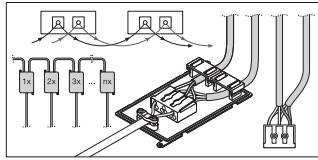

Referenzen / Verweise

- Zur Garantie siehe www.ledvance.de/garantie

Haftungsausschluss

Änderungen und Irrtümer vorbehalten. Vergewissern Sie sich, dass Sie immer den neuesten Stand verwenden.