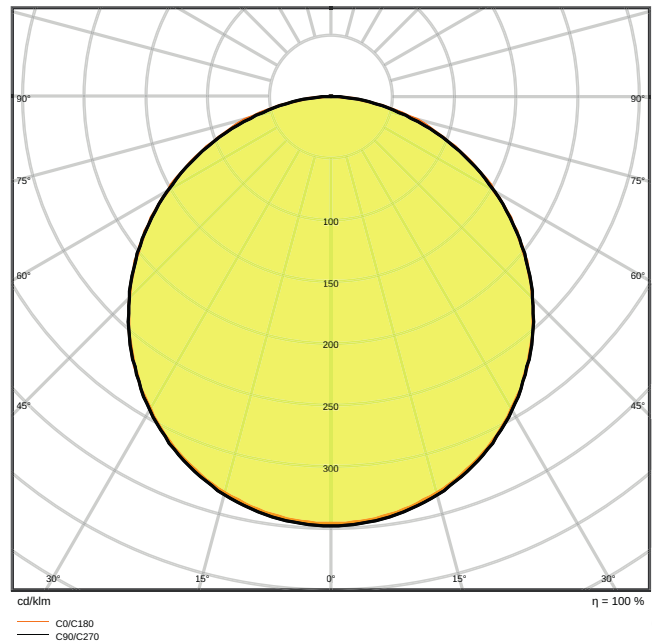

Photometrische Daten

Lichtstrom	4320 lm
Lichtausbeute	120 lm/W
Farbtemperatur	4000 K
Lichtfarbe (Bezeichnung)	Kalt weiß
Farbwiedergabeindex Ra	> 80
Standardabweichung des Farbabgleichs	3 sdc _m
Lichtstärke	-
Flimmerarm	Ja
Flimmer-Messgröße (Pst LM)	-
Messgröße für Stroboskop-Effekte (SVM)	-
Photobiologische Risikogruppe gemäß EN62778	RG0
Photobiologische Risikogruppe gemäß EN62471	RG0
Ausstrahlungswinkel	120 °
UGR	< 22

LDC typ cone

LDC typ polar

Maße & Gewicht

Durchmesser	- mm
Länge	595.00 mm
Breite	595.00 mm
Höhe	32.00 mm
Produktgewicht	1750,00 g

Materialien & Farben

Produktfarbe	Weiß
Gehäusefarbe	Weiß
Gehäusematerial	Aluminium
Material Abdeckung	Polystyrol (PS)
Material der lichtemittierenden Fläche	Polystyrol
Glühdrahtprüfung nach IEC 60695-2-12	650 °C
Quecksilbergehalt der Lampe	0.0 mg