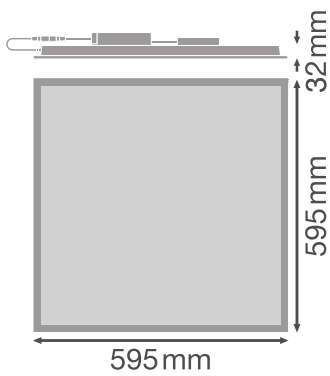

- Direkter Ersatz für Leuchten mit Leuchtstofflampen
- Büroräume, Konferenzräume
- Empfangsbereiche, Eingangsbereiche, Korridore, Aufzüge
- Geeignet für Deckeneinbausysteme mit einem Rastermaß von 600 x 600 mm

Photometrische Daten

Lichtstrom	4320 lm
Lichtausbeute	120 lm/W
Farbtemperatur	4000 K
Lichtfarbe (Bezeichnung)	Kalt weiß
Farbwiedergabeindex Ra	> 80
Standardabweichung des Farbabgleichs	3 sdc _m
Lichtstärke	-
Flimmerarm	Ja
Flimmer-Messgröße (Pst LM)	-
Messgröße für Stroboskop-Effekte (SVM)	-
Photobiologische Risikogruppe gemäß EN62778	RG0
Photobiologische Risikogruppe gemäß EN62471	RG0
Ausstrahlungswinkel	120 °
UGR	< 22

LDC typ cone

LDC typ polar

Maße & Gewicht

Durchmesser	- mm
Länge	595.00 mm
Breite	595.00 mm
Höhe	32.00 mm
Produktgewicht	1750,00 g

Materialien & Farben

Produktfarbe	Weiß
Gehäusefarbe	Weiß
Gehäusematerial	Aluminium
Material Abdeckung	Polystyrol (PS)
Material der lichtemittierenden Fläche	Polystyrol
Glühdrahtprüfung nach IEC 60695-2-12	650 °C
Quecksilbergehalt der Lampe	0.0 mg